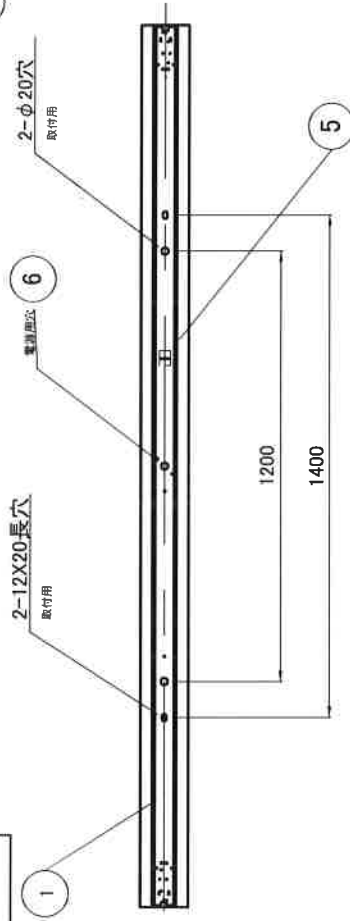

背面図

逆富士型 110W形 1灯

※LEDランプは付属に含まれておりません。

| | | | | |
|----|--------------|-----------|---|--------------|
| 10 | ランプ取付防止バンド | PET | 2 | 取付ネジ付属 |
| 9 | ランプホルダー | 亜鉛めっき | 1 | 0702-004 送付品 |
| 8 | 取付ネジ | スリット | 3 | |
| 7 | 取付ネジ | スリット | 3 | |
| 6 | フッ素樹脂 | PA66 | 1 | φ26用 |
| 5 | 樹脂 | UF | 1 | TC-45 |
| 4 | シヤット(スプリング付) | PP | 1 | TH-17 |
| 3 | シヤット | PP | 1 | TH-18A |
| 2 | 取付板 | SPCC t0.5 | 1 | |
| 1 | 本体 | SPG t0.5 | 1 | 白色 |

器具重量=3.5kg

株式会社 ベッツ仕様