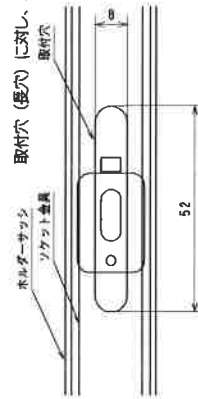

全長

Lシリーズ

- *片電供給タイプはダミーソケットがつきます。
- *無電供給タイプは両側ダミーソケットがつきます。

埋め込みパッキン

寸法mm 寸法誤差 500mm未満 ±2
500mm以上 ±3

機種	全高	全長	取付ピッチ	全幅	総重量
10W	96	375	280±30	42	165g
15W	96	485	390±30	42	190g
20W	96	625	535±30	42	220g
30W	96	675	585±30	42	230g
32W	96	875	780±30	42	280g
40W	96	1245	1150±30	42	360g

※仕様は改良のため予告なく変更する場合があります

両端給電

片側給電

無給電

取付穴 (径穴) に対し、埋め込みパッキンは前後に取付します。

ホルダー L型

10W、15W、20W、30W、32W、40W

No	品名	個数	材質	備考
3	パッキン	2	PP	埋め込み
2	ソケット	2	PP	P-14
1	サツタ	1	SECC t0.6	各W寸法

品名	LED用FL照明ユニット	
型式	Lシリーズ	
設計承認	yy	140214
尺度	/	140214B
図番	/	
U製品図		
E配線図		
A加工図		
S検査図		

*LED蛍光灯仕様において、外部電源を使用するタイプは別器具となります。別途お問い合わせください。
LED蛍光灯仕様はランプ側のタイプのタイプが各社異なりますので、器具との整合を確認の上、使用ください。