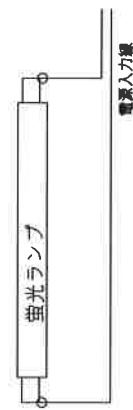

全長

Lシリーズ

- *片電供給タイプはダミーソケットがつきます。
- *無電供給タイプは両側ダミーソケットがつきます。

埋め込みパッキン

寸法mm 寸法誤差 500mm未満 ±2
500mm以上 ±3

機種	全高	全長	取付ピッチ	全幅	総重量
10W	96	375	280±30	42	165g
15W	96	485	390±30	42	190g
20W	96	625	535±30	42	220g
30W	96	675	585±30	42	230g
32W	96	875	780±30	42	280g
40W	96	1245	1150±30	42	360g

※仕様は改良のため予告なく変更する場合があります

両端給電

片側給電

無給電

取付穴 (径穴) に対し、埋め込みパッキンは前後に取付します。

ホルダー L型

10W、15W、20W、30W、32W、40W

No	品名	個数	材質	備考
3	パッキン	2	PP	埋め込み
2	ソケット	2	PP	P-14
1	サツタ	1	SECC t0.6	各W寸法