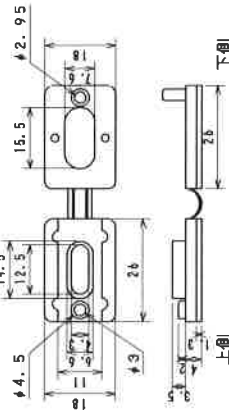

全長

Lシリーズ

- *片電供給タイプはダミーソケットがつきます。
- *無電供給タイプは両側ダミーソケットがつきます。

埋め込みパッキン

寸法mm 寸法誤差 500mm未満 ±2
500mm以上 ±3

機種	全高	全長	取付ピッチ	全幅	総重量
10W	96	375	280±30	42	165g
15W	96	485	390±30	42	190g
20W	96	625	535±30	42	220g
30W	96	675	585±30	42	230g
32W	96	875	780±30	42	280g
40W	96	1245	1150±30	42	360g

※仕様は改良のため予告なく変更する場合があります

両端給電

片側給電

無給電

取付穴 (径穴) に対し、埋め込みパッキンは前後に取付します。

ホルダー L型

10W、15W、20W、30W、32W、40W

No	品名	個数	材質	備考
3	パッキン	2	PP	埋め込み
2	ソケット	2	PP	P-14
1	サツタ	1	SECC t0.6	各W寸法

品名	LED用FL照明ユニット	
型式	Lシリーズ	
設計承認	yy	140214
尺度	/	140214B
図番	/	
U製品図		
E配線図		
A加工図		
S検査図		

*LED蛍光灯仕様において、外部電源を使用するタイプは別器具となります。別途お問い合わせください。
LED蛍光灯仕様はランプ側のタイプのタイプが各社異なりますので、器具との整合を確認の上、使用ください。