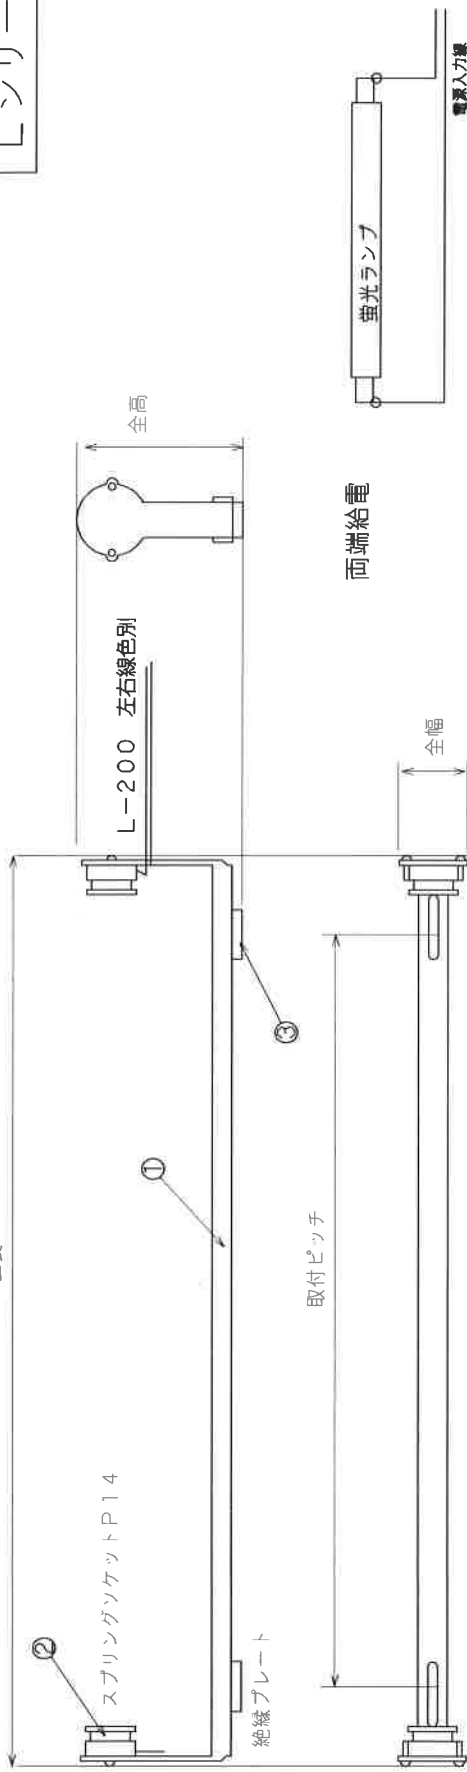

全長

Lシリーズ

- *片電供給タイプはダミーソケットがつきます。
- *無電供給タイプは両側ダミーソケットがつきます。

埋め込みパッキン

寸法mm 寸法誤差 500mm未満 ±2
500mm以上 ±3

機種	全高	全長	取付ピッチ	全幅	総重量
10W	96	375	280±30	42	165g
15W	96	485	390±30	42	190g
20W	96	625	535±30	42	220g
30W	96	675	585±30	42	230g
32W	96	875	780±30	42	280g
40W	96	1245	1150±30	42	360g

※仕様は改良のため予告なく変更する場合があります

両端給電

片側給電

無給電

取付穴 (径穴) に対し、埋め込みパッキンは前後に取付します。

ホルダー L型

10W、15W、20W、30W、32W、40W

No	品名	個数	材質	備考
3	パッキン	2	PP	埋め込み
2	ソケット	2	PP	P-14
1	サツタ	1	SECC t0.6	各W寸法

品名	LED用FL照明ユニット	
型式	Lシリーズ	
設計承認	yy	140214
尺度	/	140214B
図番	/	
U製品図		
E配線図		
A加工図		
S検査図		

*LED蛍光灯仕様において、外部電源を使用するタイプは別器具となります。別途お問い合わせください。
LED蛍光灯仕様はランプ側のタイプのタイプが各社異なりますので、器具との整合を確認の上、使用ください。