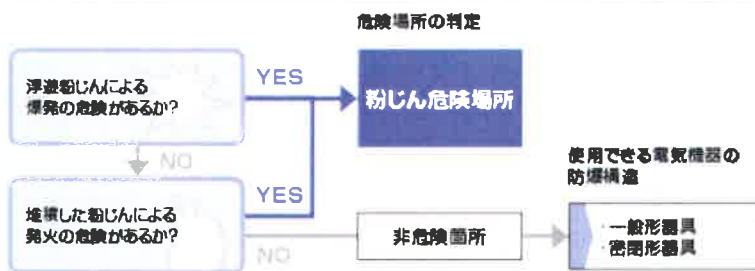

粉じん危険場所

[このページの先頭へ](#)

お問合せ・カタログ請求

[お問い合わせ・チラシに関するお問い合わせ](#)

[最新製品カタログのご請求](#)

[全国の営業所](#)

f サイトマップ   k プライバシーポリシー
m ご利用条件   l アクセス地図

t ウェブアクセシビリティ

(C)IWASAKI ELECTRIC CO., LTD.