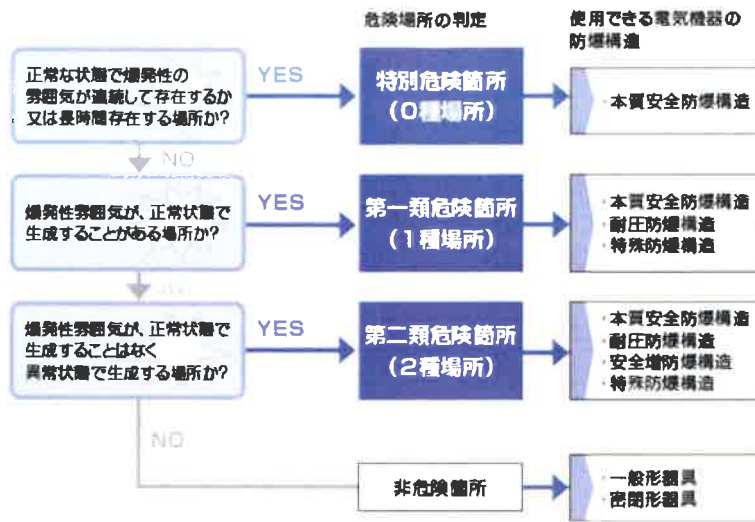

粉じん危険場所

[このページの先頭へ](#)

お問合せ・カタログ請求

[お問い合わせ・チラシに関するお問い合わせ](#)

[最新製品カタログのご請求](#)

[全国の営業所](#)

f サイトマップ   k プライバシーポリシー
m ご利用条件   l アクセス地図

t ウェブアクセシビリティ

(C)IWASAKI ELECTRIC CO., LTD.