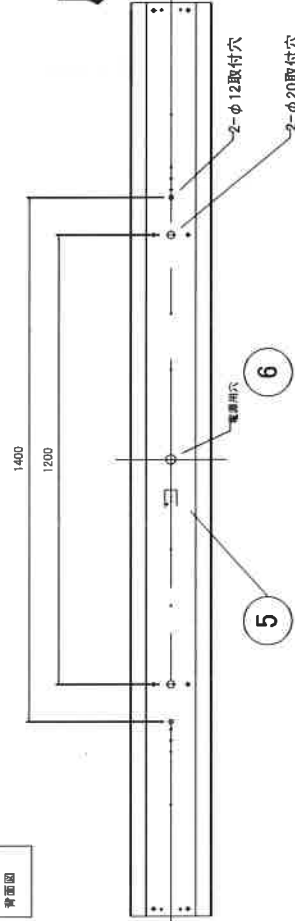

背面図

# 反射笠型 110W形 2灯

※LEDランプは付属に含まれておりません。

10	取付ネジ付属	PET	4
9	ランプ取付取付バンド	亜鉛めっき	2
8	ランプホルダー	0702-004 送付品	2
7	反射器取付用ビス	クリア樹脂	2
6	フック	PA66	1
5	端子台	UF	1
4	ソケット(可動)	PP	2
3	ソケット(固定)	PP	2
2	反射板	カラー鋼板 t0.6	1
1	本体	カラー鋼板 t0.5	1
部名		部名	材質
数量	部名	材質	備考