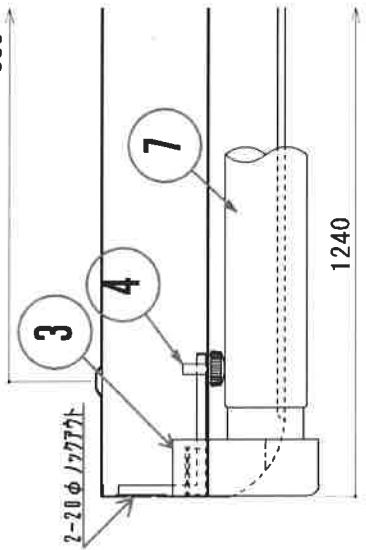

625

535

名称		202-AW LED		質量	1.03kg
番号	部品名	規格	数量	備考	
1	本体	SPCC t0.4	1	白色	
2	反射板	SPCC t0.4	1	白色	
3	ソケット台	SPCC t0.8	2	白色	
4	化粧ビス	4X10 白	2	ユリア	
5	ソケット	T-16SL	4		
6	端子台	DT-59	1		
7	ランプ	LED	2	G13口金	
作図	Mitsukuni.S	検四	鈴木	尺座	1/1, 1/2

反射笠型 20W形 2灯