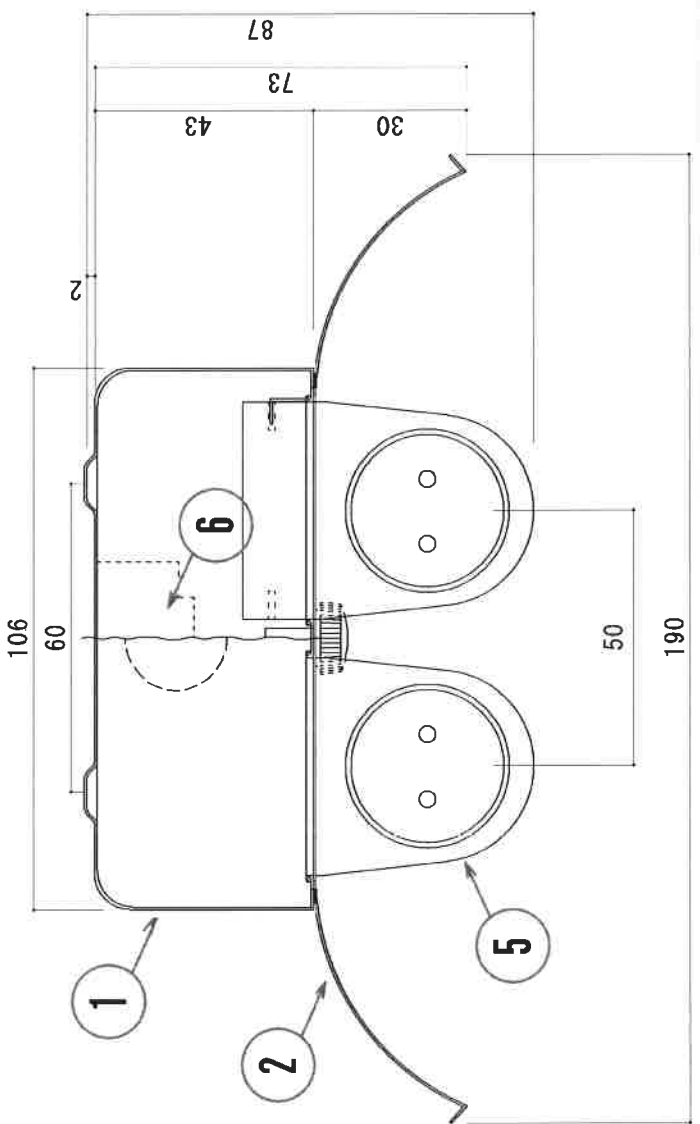

625

535

名称		202-AW LED		質量	1.03kg
番号	部品名	規格	数量	備考	
1	本体	SPCC t0.4	1	白色	
2	反射板	SPCC t0.4	1	白色	
3	ソケット台	SPCC t0.8	2	白色	
4	化粧ビス	4X10 白	2	ユリア	
5	ソケット	T-16SL	4		
6	端子台	DT-59	1		
7	ランプ	LED	2	G13口金	
作図	Mitsukuni.S	検四	鈴木	尺座	1/1, 1/2

反射笠型 20W形 2灯