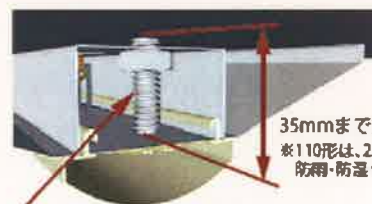

※蛍光灯器具 (FLR40形×2灯) から MVB4103/40N4-NB へリニューアルの場合

取り付けが簡単

シンプルな取付構造の LED ライトユニットの採用により、簡単に取り外し、交換が可能です。

※110形及び防雨・防湿タイプは、取付構造が異なります。

薄型スタイリッシュ

器具高 62mm の薄型器具です。LED 照明器具ならではのスタイリッシュな器具形状ですっきりとした使用環境を実現できます。

※ MVB4103/40N4-NB の場合

高施工性

天井取付ボルトの出シロ長は、最長 35mm まで切断することなく施工可能です。

35mm まで対応可

※110形は、22mm まで

防雨・防湿タイプは、25mm まで対応可

天井取付用ボルト

【器具断面イメージ図】

NEC 一体型 LED ベースライト