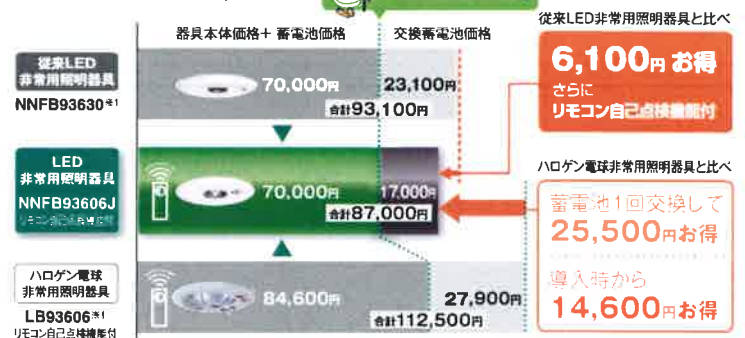

法令により、非常時の点灯
時間の点検・検査報告をす
ることが定められています。

天井高さ8mの場合※
(イメージ)

天井高さ
8m

両手・安全
点検完了

※各取付天井高さ別の
商品をご用意して
います。

高所でも、リモコン自己点検機能で
カンタン検査

点検結果表示の見方

	充電モニタ (緑)
正常時	● 緑点灯
異常時	○ 消灯 (蓄電池異常/外れ、故障) または 非常点灯プロック故障
	● 緑点滅 (蓄電池交換時期)

● リモコン自己点検機能付でさらにお安く、メンテナンス費用も低減。

2 従来LED器具と比べ、リモコン自己点検機能 がついてさらに6,100円もお得

従来LED非常用照明器具と比べ、導入時でリモコン自己点検機能が
付いて同値です。しかも蓄電池の価格がお安く、4~6年後の蓄電池
の交換時には、6,100円もお得。ハロゲン電球非常用照明器具とで
は、25,500円もお得。メンテナンス費用も削減可能です。

蓄電池1回交換後の経済比較

(一般型 中天井用 埋込型 埋込穴φ100の場合)

蓄電池1回交換後の経済比較

(一般型 低天井用 埋込型 埋込穴φ100の場合)

*1 2016年生産終了

上記表示価格は全て希望小売価格(税抜)です。