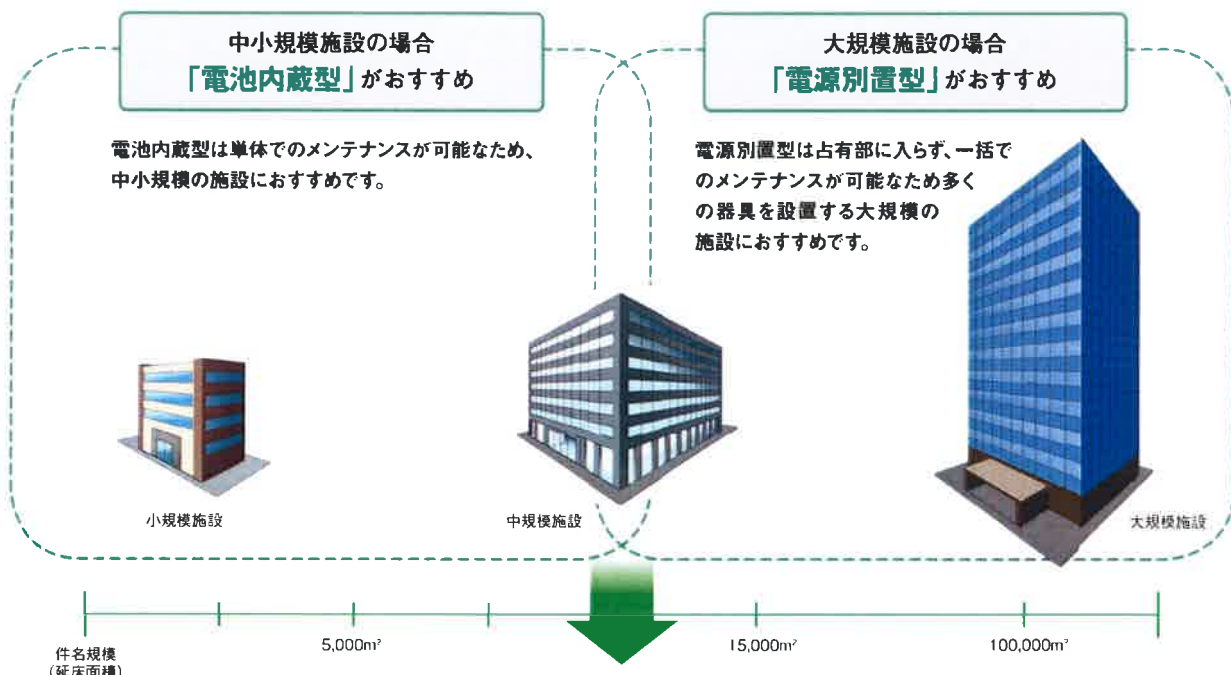

電池内蔵型と電源別置型の採用について。

オールLED化が可能

LED電源別置型が新登場するにあたって、大規模施設においても電源別置型でオールLED化が可能になります。

防災照明

誘導灯

非常用照明器具

非常用照明器具

非常用照明器具

非常用照明器具

非常用照明器具

非常用照明器具

非常用照明器具