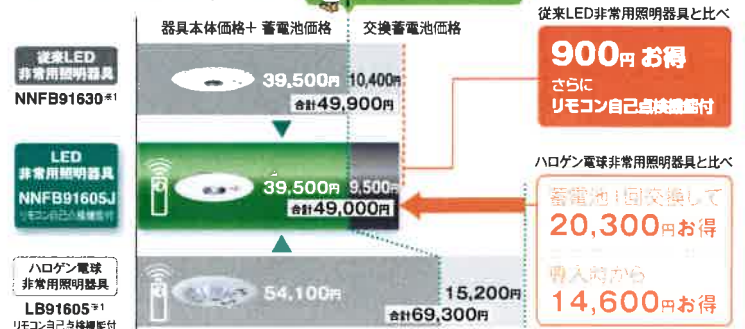

法令により、非常時の点灯
時間の点検・検査報告をす
ることが定められています。

天井高さ8mの場合※
(イメージ)

天井高さ
8m

両手・安全
点検完了

※各取付天井高さ別の
商品をご用意して
います。

高所でも、リモコン自己点検機能で
カンタン検査

点検結果表示の見方

	充電モニタ (緑)
正常時	● 緑点灯
異常時	○ 消灯 (蓄電池異常/外れ、故障) または 非常点灯プロック故障
	● 緑点滅 (蓄電池交換時期)

● リモコン自己点検機能付でさらにお安く、メンテナンス費用も低減。

2 従来LED器具と比べ、リモコン自己点検機能 がついてさらに6,100円もお得

従来LED非常用照明器具と比べ、導入時でリモコン自己点検機能が
付いて同値です。しかも蓄電池の価格がお安く、4~6年後の蓄電池
の交換時には、6,100円もお得。ハロゲン電球非常用照明器具とで
は、25,500円もお得。メンテナンス費用も削減可能です。

蓄電池1回交換後の経済比較

(一般型 中天井用 埋込型 埋込穴φ100の場合)

蓄電池1回交換後の経済比較

(一般型 低天井用 埋込型 埋込穴φ100の場合)

*1 2016年生産終了

上記表示価格は全て希望小売価格(税抜)です。