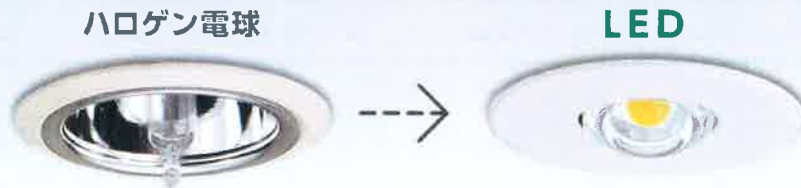

階段灯

一体型LEDベースライト IDシリーズ シンプルセルコン階段灯 非常用照明器具

<p>壁・天井直付兼用型</p> <p>天井直付の場合 421円 NEW</p>	<p>壁直付型 (細型)</p> <p>421円 NEW</p>	<p>壁直付型 (薄型)</p> <p>421円 NEW</p>
<p>直管LEDランプ搭載 シンプルセルコン階段灯 非常用照明器具</p> <p>2018年5月 発売予定 421円 NEW</p>	<p>LED防雨型 シーリング非常灯</p> <p>天井直付 の場合 432円 NEW</p>	<p>非常用照明器具 常時点灯LEDタイプ (非常時ハロゲン/蛍光灯)</p> <p>壁直付型/ 壁・天井直付兼用型 433円 NEW</p>
<p>非常用照明器具 常時点灯 蛍光灯タイプ</p> <p>壁直付型/天井直付型 434円 2019年3月末生産終了予定</p>		

ベースライト

<p>一体型LEDベースライト IDシリーズ 非常用照明器具</p> <p>436円 NEW</p>	<p>一体型LEDベースライト IDシリーズ 非常用照明器具 防湿型・防雨型</p> <p>444円 NEW</p>
<p>直管LEDランプ搭載ベースライト 非常用照明器具/防湿型・防雨型</p> <p>2018年5月 発売予定 ※LDL40のみ 447円 NEW</p>	<p>蛍光灯ベースライト 非常用照明器具</p> <p>456円 2019年3月末生産終了予定</p>

ダウンライト

<p>LEDダウンライト非常用照明器具</p> <p>453円 2018年7月 発売予定 NEW</p>
--

LED非常用照明器具 電源別置型が新登場。

※1 2018年3月現在 電源別置型 LED非常用照明器具において (当社調べ)

電源別置型

専用型 (LED)			ベースライト	
一般型	高照度タイプ	業務用浴室灯	IDシリーズ 同断面	蛍光灯ベースライト 非常用照明器具
				
458円 NEW	458円 2018年7月 発売予定 NEW	462円 NEW	458円 2018年5月 発売予定 NEW	456円 2019年3月末生産終了予定