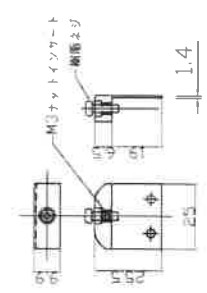

⑦ G13 ソケット回転防止具

トラフ型 40W 形 1 灯

9					
8					
7	ソケット回転防止具	PC	1		
6	LEDランプ	L.DL-40T50/23/25G13-K00	1	AC100-200V R 調光電	
5	ブラシング		1		
4	端子台		1	TC-45	
3	ソケット		2	FL-I	
2	反射板	プレコート鋼板 t0.3	1	白色	
1	本体	プレコート鋼板 t0.4	1	白色	
部品名	部品名		数量	備考	
材質	材質				
数量	数量				
中谷	望月	藤本	トラフ型40W x 1灯用器具		
尺1/4	1/2	1/2	9911-001		