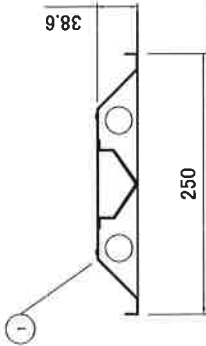

⚠️安全に関するご注意

- ・本器具は、5-35℃の温度範囲で使用するように設計してあります
  高温で使用しますと火災の原因となります。
- ・本器具は屋内専用です。屋外や、水気、湿気のある場所及び腐食性ガス等発生する場所では使用できません。
- ・本器具は、天井直付専用です。指定以外の取付を行なうと火災・器具落下の原因となります

- ・直射日光の当たる場所で使用しないでください。
- ・変色・変形・火災・燃焼の原因となります。
- ・本器具は屋内専用ですので、風が吹く場所には使用できません。
- ・そのまますま使用しますと器具落下の原因となります。
- ・本器具は、天井直付専用です。指定以外の取付を行なうと火災・器具落下の原因となります