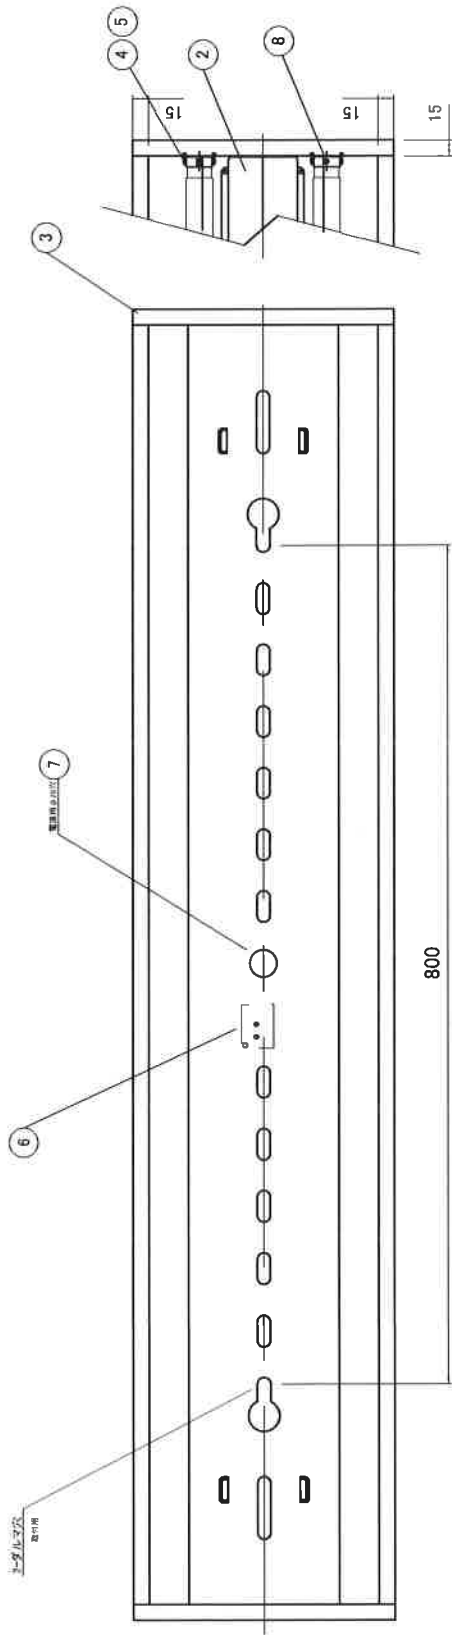

作成日

1222.2

1251

⑧ G13 取外し防止具

尺度 2:1

※LEDランプは付属に含まれておりません。

10					
9	G10 取外し防止具	PP	2	取付け用樹脂ボルト付属	
8	フック	PA66	1	6.2用	
7	端子台	UF	1	TC-45	
6	ソケット	PP	2	26.4222110.50(ハネあり)	
5	ソケット	PP	2	26.4222010.50(ハネなし)	
4	基板	SPCC t0.6	2	白色	
3	反射板	SPCC t0.6	1	白色	
2	本体	SPCC t0.6	1	白色	
1	部番	部品名	材質	数量	備考
埋込40W型2灯用器具 幅250mmタイプ					
承認	承認	担当	検査	検査	
株式会社 ベッツ仕様					

器具重量=3.0kg

埋込A型 40W形 2灯

天井埋込穴
220x1235

⚠️安全に関するご注意

- ・本器具は、5-35℃の温度範囲で使用するように設計してあります
高温で使用しますと火災の原因となります。
- ・本器具は屋内専用です。屋外や、水気、湿気のある場所及び腐食性ガス等発生する場所では使用できません。
- ・本器具は、天井直付専用です。指定以外の取付を行なうと火災・器具落下の原因となります