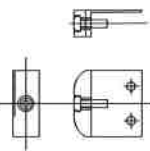

作成日

⑧ G13 取外し防止具

埋込B型 40W形 2灯

尺度 2:1

※LEDランプは付属に含まれておりません。

適合電線・剥きしろ寸法
 ソケット：単線 φ0.8-1.0mm
 より線 半田揚げ 0.5-1.0mm2
 電源スリット 8-9mm

端子台：

電線 剥きしろ	電線径
単線 φ0.8-1.0mm	φ0.8-1.0mm
より線 半田揚げ	線径
0.5-1.0mm ²	φ0.5-1.0mm

10					
9	G13 取外し防止具	PP	2	取付用機器本体付属	
8	ソケット	PA66	1	φ28用	
7	端子台	UF	1	TC-45	
6	ソケット	PP	2	25.4x2110.50 (ハネあり)	
5	ソケット	PP	2	25.4x22010.50 (ハネなし)	
4	銅板	SPCC t0.6	2	白色	
3	反射板	SPCC t0.6	1	白色	
2	本体	SPCC t0.6	1	白色	
1	部品名	材質	数量	備考	
埋込40W型2灯用器具 幅330mmタイプ					