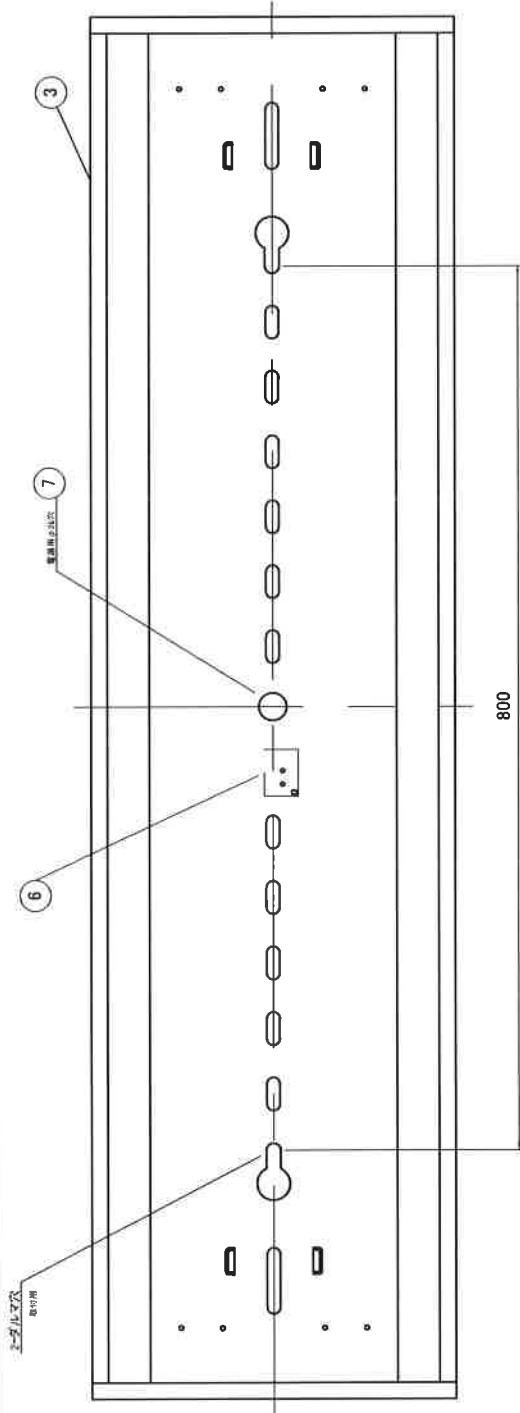

作成日

⑧ G13 取外し防止具

埋込B型 40W形 2灯

尺度 2:1

※LEDランプは付属に含まれておりません。

適合電線・剥きしろ寸法
 ソケット：単線 φ0.8-1.0mm
 より線 半田揚げ 0.5-1.0mm2
 電源スリット 8-9mm

端子台：

電線 剥きしろ	電線径
単線 φ0.8-1.0mm	φ0.8-1.0mm
より線 半田揚げ	線径
0.5-1.0mm ²	φ0.5-1.0mm

10					
9	G13 取外し防止具	PP	2	取付用機器本体付属	
8	ソケット	PA66	1	φ28用	
7	端子台	UF	1	TC-45	
6	ソケット	PP	2	25.4x2110.50 (ハネあり)	
5	ソケット	PP	2	25.4x22010.50 (ハネなし)	
4	銅板	SPCC t0.6	2	白色	
3	反射板	SPCC t0.6	1	白色	
2	本体	SPCC t0.6	1	白色	
1	部品名	材質	数量	備考	
埋込40W型2灯用器具 幅330mmタイプ					