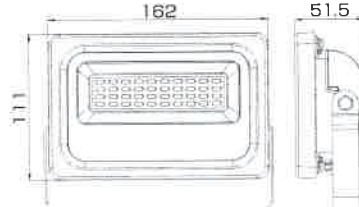

LP-s series

水銀灯40W対応

10w 1,200lm

ローパワースタンダードタイプ LED投光器 120 lm/W

YRS10W-LPS-B/N 昼白色 ○

消費電力	10W
入力電圧	AC100~277V
サイズ	90.5×130.5×43.5mm
重量	350g
設計寿命	50,000h
色温度	5,000K
演色性	Ra80
使用温度	-20~50℃
保護等級	IP65
配光角度	120°
全光束参考値	1,200lm

※外部電源は製品に組み込まれています

水銀灯100W対応

20w 2,400lm

ローパワースタンダードタイプ LED投光器 120 lm/W

YRS20W-LPS-B/N 昼白色 ○

消費電力	20W
入力電圧	AC100~277V
サイズ	111×162×51.5mm
重量	640g
設計寿命	50,000h
色温度	5,000K
演色性	Ra80
使用温度	-20~50℃
保護等級	IP65
配光角度	120°
全光束参考値	2,400lm

※外部電源は製品に組み込まれています

水銀灯150W対応

30w 3,600lm

ローパワースタンダードタイプ LED投光器 120 lm/W

YRS30W-LPS-B/N 昼白色 ○

消費電力	30W
入力電圧	AC100~277V
サイズ	145×212×52.5mm
重量	1,150g
設計寿命	50,000h
色温度	5,000K
演色性	Ra80
使用温度	-20~50℃
保護等級	IP65
配光角度	120°
全光束参考値	3,600lm