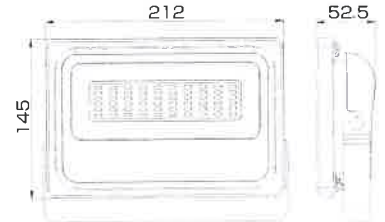

LP-s series

水銀灯40W対応

10w 1,200lm

ローパワースタンダードタイプ LED投光器 120 lm/W

YRS10W-LPS-B/N 昼白色 ○

消費電力	10W
入力電圧	AC100~277V
サイズ	90.5×130.5×43.5mm
重量	350g
設計寿命	50,000h
色温度	5,000K
演色性	Ra80
使用温度	-20~50℃
保護等級	IP65
配光角度	120°
全光束参考値	1,200lm

※外部電源は製品に組み込まれています

水銀灯100W対応

20w 2,400lm

ローパワースタンダードタイプ LED投光器 120 lm/W

YRS20W-LPS-B/N 昼白色 ○

消費電力	20W
入力電圧	AC100~277V
サイズ	111×162×51.5mm
重量	640g
設計寿命	50,000h
色温度	5,000K
演色性	Ra80
使用温度	-20~50℃
保護等級	IP65
配光角度	120°
全光束参考値	2,400lm

※外部電源は製品に組み込まれています

水銀灯150W対応

30w 3,600lm

ローパワースタンダードタイプ LED投光器 120 lm/W

YRS30W-LPS-B/N 昼白色 ○

消費電力	30W
入力電圧	AC100~277V
サイズ	145×212×52.5mm
重量	1,150g
設計寿命	50,000h
色温度	5,000K
演色性	Ra80
使用温度	-20~50℃
保護等級	IP65
配光角度	120°
全光束参考値	3,600lm

※外部電源は製品に組み込まれています

水銀灯250W対応

50w 6,000lm

ローパワースタンダードタイプ LED投光器 120 lm/W

YRS50W-LPS-B/N 昼白色 ○

消費電力	50W
入力電圧	AC100~277V
サイズ	190×277×61.5mm
重量	1,960g
設計寿命	50,000h
色温度	5,000K
演色性	Ra80
使用温度	-20~50℃
保護等級	IP65
配光角度	120°
全光束参考値	6,000lm

※外部電源は製品に組み込まれています

○...在庫品 ○...準在庫品 △...受注生産品

製品仕様は予告なく変更する場合がございます。製品ご購入の際は事前に必ずご確認ください。(全製品共通)