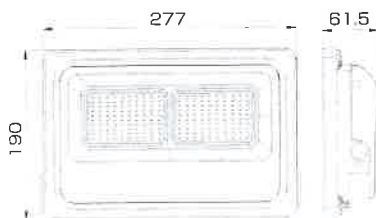

○...在庫品 ○...準在庫品 △...受注生産品

製品仕様は予告なく変更する場合がございます。製品ご購入の際は事前に必ずご確認ください。(全製品共通)