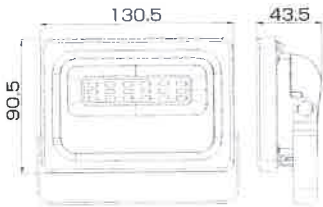

LP-s series

水銀灯40W対応

10w 1,200lm

ローパワースタンダードタイプ LED投光器 120 lm/W

YRS10W-LPS-B/N 昼白色 ○

消費電力	10W
入力電圧	AC100~277V
サイズ	90.5×130.5×43.5mm
重量	350g
設計寿命	50,000h
色温度	5,000K
演色性	Ra80
使用温度	-20~50℃
保護等級	IP65
配光角度	120°
全光束参考値	1,200lm

※外部電源は製品に組み込まれています

水銀灯100W対応

20w 2,400lm

ローパワースタンダードタイプ LED投光器 120 lm/W

YRS20W-LPS-B/N 昼白色 ○

消費電力	20W
入力電圧	AC100~277V
サイズ	111×162×51.5mm
重量	640g
設計寿命	50,000h
色温度	5,000K
演色性	Ra80
使用温度	-20~50℃
保護等級	IP65
配光角度	120°
全光束参考値	2,400lm

※外部電源は製品に組み込まれています

水銀灯150W対応

30w 3,600lm

ローパワースタンダードタイプ LED投光器 120 lm/W

YRS30W-LPS-B/N 昼白色 ○

消費電力	30W
入力電圧	AC100~277V
サイズ	145×212×52.5mm
重量	1,150g
設計寿命	50,000h
色温度	5,000K
演色性	Ra80
使用温度	-20~50℃
保護等級	IP65
配光角度	120°
全光束参考値	3,600lm