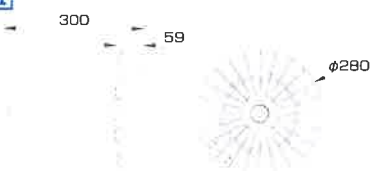

◎...在庫品 ○...準在庫品 △...受注生産品