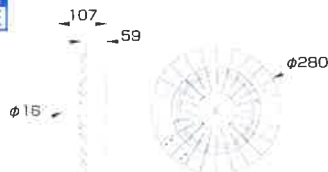

水銀灯400w+対応

90w

15,000lm

ミドルパワーサークルタイプ
LED投光器

外部電源

YRS90W-MPC-C-M/N 昼白色 ○

消費電力	90W
入力電圧	AC100~240V
サイズ	φ280×107mm
重量	1.6kg
設計寿命	40,000h
色温度	5,000K
演色性	Ra70
使用温度	-30~50℃
保護等級	IP65
全光束参考値	15,000lm

5年保証