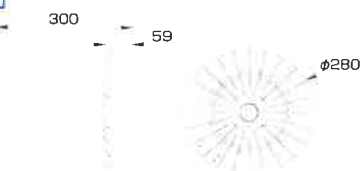

MP-c series

一吊下げ型一

水銀灯400w+対応

90w

15,000lm

ミドルパワーサークルタイプ
LED投光器

外部電源

YRS90W-MPC-C-M/N 昼白色 ○

消費電力	90W
入力電圧	AC100~240V
サイズ	φ280×107mm
重量	1.6kg
設計寿命	40,000h
色温度	5,000K
演色性	Ra70
使用温度	-30~50℃
保護等級	IP65
全光束参考値	15,000lm

5年保証

メタルハライド400w対応

120w

20,000lm

ミドルパワーサークルタイプ
LED投光器

外部電源

YRS120W-MPC-C-M/N 昼白色 ○

消費電力	120W
入力電圧	AC100~240V
サイズ	φ280×107mm
重量	1.6kg
設計寿命	40,000h
色温度	5,000K
演色性	Ra70
使用温度	-30~50℃
保護等級	IP65
全光束参考値	20,000lm

5年保証

水銀灯700w対応

140w

23,000lm

ミドルパワーサークルタイプ
LED投光器

外部電源

YRS140W-MPC-C-M/N 昼白色 ○

消費電力	140W
入力電圧	AC100~240V
サイズ	φ280×107mm
重量	1.6kg
設計寿命	40,000h
色温度	5,000K
演色性	Ra70
使用温度	-30~50℃
保護等級	IP65
全光束参考値	23,000lm

5年保証

MP-c series

一E39口金型一

水銀灯400w+対応

90w

15,000lm

ミドルパワーサークルタイプ
LED投光器

外部電源

YRS90W-MPC-E39-M/N 昼白色 ○

消費電力	90W
入力電圧	AC100~240V
サイズ	φ280×300mm
重量	1.6kg
設計寿命	40,000h
色温度	5,000K
演色性	Ra70
使用温度	-30~50℃
保護等級	IP65
全光束参考値	15,000lm

5年保証

メタルハライド400w対応

120w

20,000lm

ミドルパワーサークルタイプ
LED投光器

外部電源

YRS120W-MPC-E39-M/N 昼白色 ○

消費電力	120W
入力電圧	AC100~240V
サイズ	φ280×300mm
重量	1.6kg
設計寿命	40,000h
色温度	5,000K
演色性	Ra70
使用温度	-30~50℃
保護等級	IP65
全光束参考値	20,000lm

5年保証

水銀灯700w対応

140w

23,000lm

ミドルパワーサークルタイプ
LED投光器

外部電源

YRS140W-MPC-E39-M/N 昼白色 ○

消費電力	140W
入力電圧	AC100~240V
サイズ	φ280×300mm
重量	1.6kg
設計寿命	40,000h
色温度	5,000K
演色性	Ra70
使用温度	-30~50℃
保護等級	IP65
全光束参考値	23,000lm

5年保証

◎...在庫品 ○...準在庫品 △...受注生産品