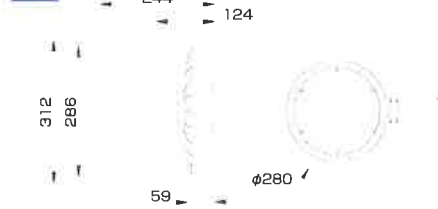

90W 15,000lm

120W 20,000lm

140W 23,000lm

ミドルパワーサークルタイプ 外部電源 LED投光器

ミドルパワーサークルタイプ 外部電源 LED投光器

ミドルパワーサークルタイプ 外部電源 LED投光器

YRS90W-MPC-AD-M/N 昼白色 ○

YRS120W-MPC-AD-M/N 昼白色 ○

YRS140W-MPC-AD-M/N 昼白色 ○

消費電力	90W
入力電圧	AC100~240V
サイズ	314×312×339mm
重量	1.6kg
設計寿命	40,000h
色温度	5,000K
演色性	Ra70
使用温度	-30~50℃
保護等級	IP65
全光束参考値	15,000lm

消費電力	120W
入力電圧	AC100~240V
サイズ	314×312×339mm
重量	1.6kg
設計寿命	40,000h
色温度	5,000K
演色性	Ra70
使用温度	-30~50℃
保護等級	IP65
全光束参考値	20,000lm

消費電力	140W
入力電圧	AC100~240V
サイズ	314×312×339mm
重量	1.6kg
設計寿命	40,000h
色温度	5,000K
演色性	Ra70
使用温度	-30~50℃
保護等級	IP65
全光束参考値	23,000lm

5年保証 ※外部電源は本体に取付けられた状態で出荷されます

5年保証 ※外部電源は本体に取付けられた状態で出荷されます

5年保証 ※外部電源は本体に取付けられた状態で出荷されます