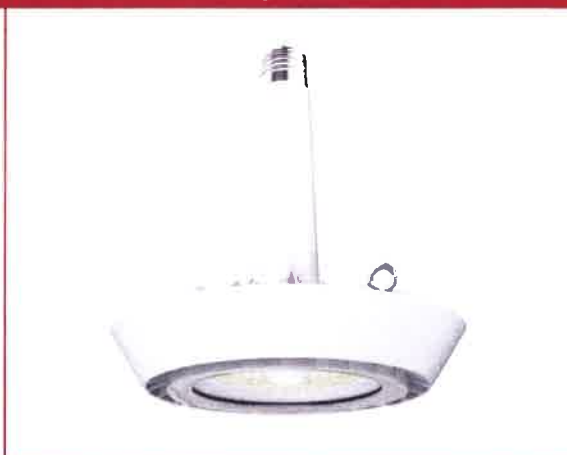

■ MP-c series

LED投光器

吊下げ型

E39口金型

直付アーム型

投光器型

MP-c series

一吊下げ型一

水銀灯400w+対応

90w

15,000lm

ミドルパワーサークルタイプ
LED投光器

外部電源

YRS90W-MPC-C-M/N 昼白色 ○

消費電力	90W
入力電圧	AC100~240V
サイズ	φ280×107mm
重量	1.6kg
設計寿命	40,000h
色温度	5,000K
演色性	Ra70
使用温度	-30~50℃
保護等級	IP65
全光束参考値	15,000lm

5年保証