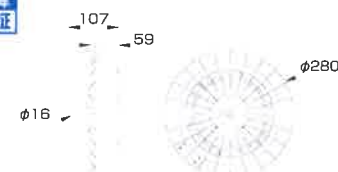

水銀灯700w対応

140w

23,000lm

ミドルパワーサークルタイプ
LED投光器

外部電源

YRS140W-MPC-C-M/N 昼白色 ○

消費電力	140W
入力電圧	AC100~240V
サイズ	φ280×107mm
重量	1.6kg
設計寿命	40,000h
色温度	5,000K
演色性	Ra70
使用温度	-30~50℃
保護等級	IP65
全光束参考値	23,000lm

5年保証