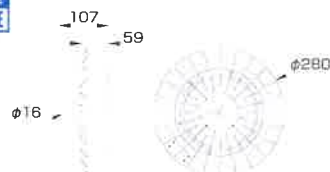

メタルハライド400w対応

120w

20,000lm

ミドルパワーサークルタイプ
LED投光器

外部電源

YRS120W-MPC-C-M/N 昼白色 ○

消費電力	120W
入力電圧	AC100~240V
サイズ	φ280×107mm
重量	1.6kg
設計寿命	40,000h
色温度	5,000K
演色性	Ra70
使用温度	-30~50℃
保護等級	IP65
全光束参考値	20,000lm

5年保証