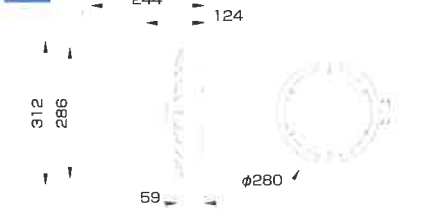

90W 15,000lm

120W 20,000lm

140W 23,000lm

ミドルパワーサークルタイプ 外部電源 LED投光器

ミドルパワーサークルタイプ 外部電源 LED投光器

ミドルパワーサークルタイプ 外部電源 LED投光器

YRS90W-MPC-AD-M/N 昼白色 ○

YRS120W-MPC-AD-M/N 昼白色 ○

YRS140W-MPC-AD-M/N 昼白色 ○

消費電力	90W
入力電圧	AC100~240V
サイズ	314×312×339mm
重量	1.6kg
設計寿命	40,000h
色温度	5,000K
演色性	Ra70
使用温度	-30~50℃
保護等級	IP65
全光束参考値	15,000lm

消費電力	120W
入力電圧	AC100~240V
サイズ	314×312×339mm
重量	1.6kg
設計寿命	40,000h
色温度	5,000K
演色性	Ra70
使用温度	-30~50℃
保護等級	IP65
全光束参考値	20,000lm

消費電力	140W
入力電圧	AC100~240V
サイズ	314×312×339mm
重量	1.6kg
設計寿命	40,000h
色温度	5,000K
演色性	Ra70
使用温度	-30~50℃
保護等級	IP65
全光束参考値	23,000lm

5年保証 ※外部電源は本体に取付けられた状態で出荷されます

5年保証 ※外部電源は本体に取付けられた状態で出荷されます

5年保証 ※外部電源は本体に取付けられた状態で出荷されます