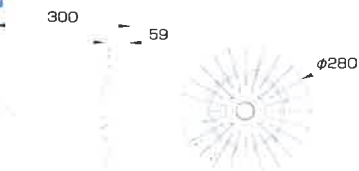

MP-c series

一吊下げ型一

水銀灯400w+対応

90w

15,000lm

ミドルパワーサークルタイプ
LED投光器

外部電源

YRS90W-MPC-C-M/N 昼白色 ○

消費電力	90W
入力電圧	AC100~240V
サイズ	φ280×107mm
重量	1.6kg
設計寿命	40,000h
色温度	5,000K
演色性	Ra70
使用温度	-30~50℃
保護等級	IP65
全光束参考値	15,000lm

5年保証

メタルハライド400w対応

120w

20,000lm

ミドルパワーサークルタイプ
LED投光器

外部電源

YRS120W-MPC-C-M/N 昼白色 ○

消費電力	120W
入力電圧	AC100~240V
サイズ	φ280×107mm
重量	1.6kg
設計寿命	40,000h
色温度	5,000K
演色性	Ra70
使用温度	-30~50℃
保護等級	IP65
全光束参考値	20,000lm

5年保証

水銀灯700w対応

140w

23,000lm

ミドルパワーサークルタイプ
LED投光器

外部電源

YRS140W-MPC-C-M/N 昼白色 ○

消費電力	140W
入力電圧	AC100~240V
サイズ	φ280×107mm
重量	1.6kg
設計寿命	40,000h
色温度	5,000K
演色性	Ra70
使用温度	-30~50℃
保護等級	IP65
全光束参考値	23,000lm

5年保証

MP-c series

一E39口金型一

水銀灯400w+対応

90w

15,000lm

ミドルパワーサークルタイプ
LED投光器

外部電源

YRS90W-MPC-E39-M/N 昼白色 ○

消費電力	90W
入力電圧	AC100~240V
サイズ	φ280×300mm
重量	1.6kg
設計寿命	40,000h
色温度	5,000K
演色性	Ra70
使用温度	-30~50℃
保護等級	IP65
全光束参考値	15,000lm

5年保証

メタルハライド400w対応

120w

20,000lm

ミドルパワーサークルタイプ
LED投光器

外部電源

YRS120W-MPC-E39-M/N 昼白色 ○

消費電力	120W
入力電圧	AC100~240V
サイズ	φ280×300mm
重量	1.6kg
設計寿命	40,000h
色温度	5,000K
演色性	Ra70
使用温度	-30~50℃
保護等級	IP65
全光束参考値	20,000lm

5年保証

水銀灯700w対応

140w

23,000lm

ミドルパワーサークルタイプ
LED投光器

外部電源

YRS140W-MPC-E39-M/N 昼白色 ○

消費電力	140W
入力電圧	AC100~240V
サイズ	φ280×300mm
重量	1.6kg
設計寿命	40,000h
色温度	5,000K
演色性	Ra70
使用温度	-30~50℃
保護等級	IP65
全光束参考値	23,000lm

5年保証

◎...在庫品 ○...準在庫品 △...受注生産品