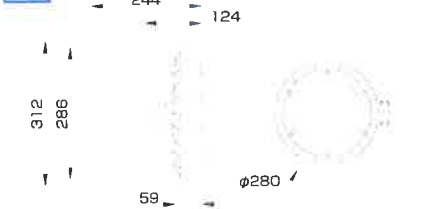

90W 15,000lm

120W 20,000lm

140W 23,000lm

ミドルパワーサークルタイプ 外部電源 LED投光器

ミドルパワーサークルタイプ 外部電源 LED投光器

ミドルパワーサークルタイプ 外部電源 LED投光器

YRS90W-MPC-AD-M/N 昼白色 ○

YRS120W-MPC-AD-M/N 昼白色 ○

YRS140W-MPC-AD-M/N 昼白色 ○

消費電力	90W
入力電圧	AC100~240V
サイズ	314×312×339mm
重量	1.6kg
設計寿命	40,000h
色温度	5,000K
演色性	Ra70
使用温度	-30~50℃
保護等級	IP65
全光束参考値	15,000lm

消費電力	120W
入力電圧	AC100~240V
サイズ	314×312×339mm
重量	1.6kg
設計寿命	40,000h
色温度	5,000K
演色性	Ra70
使用温度	-30~50℃
保護等級	IP65
全光束参考値	20,000lm

消費電力	140W
入力電圧	AC100~240V
サイズ	314×312×339mm
重量	1.6kg
設計寿命	40,000h
色温度	5,000K
演色性	Ra70
使用温度	-30~50℃
保護等級	IP65
全光束参考値	23,000lm

5年保証 ※外部電源は本体に取付けられた状態で出荷されます

5年保証 ※外部電源は本体に取付けられた状態で出荷されます

5年保証 ※外部電源は本体に取付けられた状態で出荷されます