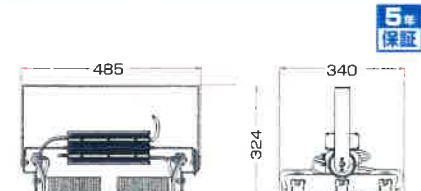

360w 57,600lm

ミドルパワーモジュールタイプ LED投光器 外部電源 160lm/W

- YRS360W-MPMB-C/N-60 昼白色 △
- YRS360W-MPMB-C/N-90 昼白色 △
- YRS360W-MPMB-C/N-120 昼白色 △

消費電力	360W
入力電圧	AC90~305V
サイズ	485×340×324mm
重量	8.8kg±5% ※電源含む
設計寿命	50,000h
色温度	5,000K
演色性	Ra70
使用温度	-40~60℃
照射角度	60°/90°/120°
全光束参考値	57,600lm
雷サージ	10KV