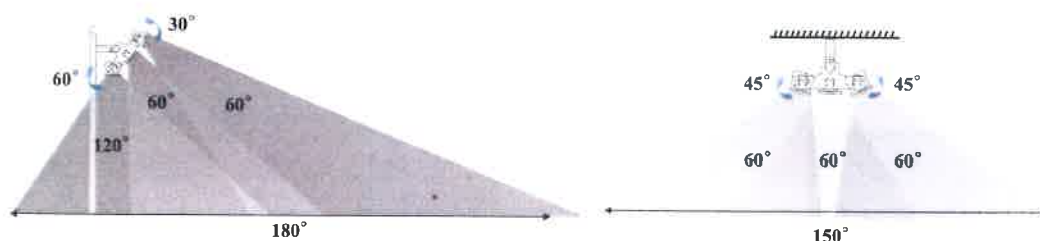

モジュールの配光角度とアーム設置角度の組合せにより
あらゆる配光を実現