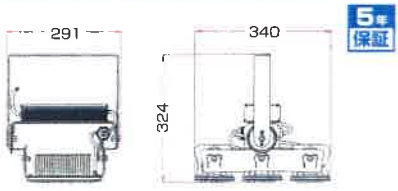

アルミニウム製冷却フィン

● MPMA type

● MPMB type

300w 48,000lm

ミドルパワーモジュールタイプ LED投光器 外部電源 160lm/W

- YRS300W-MPMA-C/N-60 昼白色 △
- YRS300W-MPMA-C/N-90 昼白色 △
- YRS300W-MPMA-C/N-120 昼白色 △

消費電力	300W
入力電圧	AC90~305V
サイズ	291×340×324mm
重量	5.6kg±5% ※電源含む
設計寿命	50,000h
色温度	5,000K
演色性	Ra70
使用温度	-40~60℃
照射角度	60°/90°/120°
全光束参考値	48,000lm
雷サージ	10KV