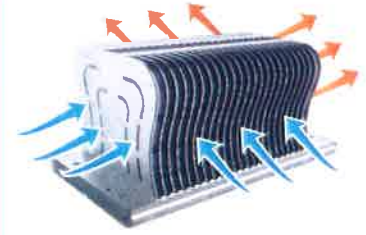

アルミニウム製冷却フィン

● MPMA type