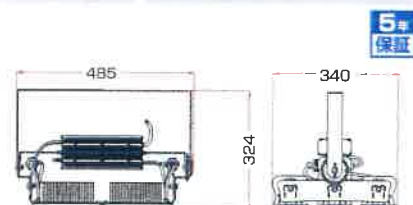

600W

96,000lm

ミドルパワーモジュールタイプ
LED投光器

外部電源 160lm/W

YRS600W-MPMA-C/N-60 昼白色 △
YRS600W-MPMA-C/N-90 昼白色 △
YRS600W-MPMA-C/N-120 昼白色 △

消費電力	600W
入力電圧	AC90~305V
サイズ	485x340x324mm
重量	9.7kg±5% ※電源含む
設計寿命	50,000h
色温度	5,000K
演色性	Ra70
使用温度	-40~60℃
照射角度	60°/90°/120°
全光束参考値	96,000lm
雷サージ	10KV