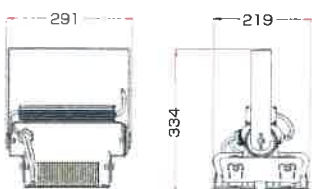

5年保証

水銀灯700W¹対応

120w

19,200lm

ミドルパワー-モジュールタイプ
LED投光器

外部電源 160lm/W

YRS120W-MPMB-C/N-60 昼白色 △
 YRS120W-MPMB-C/N-90 昼白色 △
 YRS120W-MPMB-C/N-120 昼白色 △

消費電力	120W
入力電圧	AC90~305V
サイズ	291×219×334mm
重量	3.4kg±5% ※電源含む
設計寿命	50,000h
色温度	5,000K
演色性	Ra70
使用温度	-40~60℃
照射角度	60°/90°/120°
全光束参考値	19,200lm