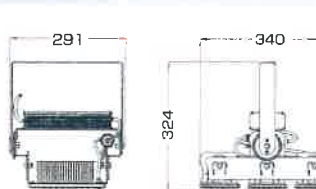

5年保証

水銀灯1000W¹対応

180w

28,800lm

ミドルパワー-モジュールタイプ
LED投光器

外部電源 160lm/W

YRS180W-MPMB-C/N-60 昼白色 △
 YRS180W-MPMB-C/N-90 昼白色 △
 YRS180W-MPMB-C/N-120 昼白色 △

消費電力	180W
入力電圧	AC90~305V
サイズ	291×340×324mm
重量	4.3kg±5% ※電源含む
設計寿命	50,000h
色温度	5,000K
演色性	Ra70
使用温度	-40~60℃
照射角度	60°/90°/120°
全光束参考値	28,800lm
雷サージ	10KV