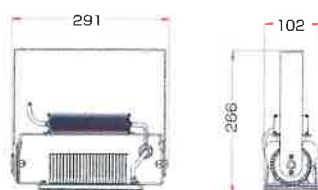

YRS60W-MPMB-C/N-60 昼白色 △
 YRS60W-MPMB-C/N-90 昼白色 △
 YRS60W-MPMB-C/N-120 昼白色 △

消費電力	60W
入力電圧	AC90~305V
サイズ	291×102×266mm
重量	2.3kg±5% ※電源含む
設計寿命	50,000h
色温度	5,000K
演色性	Ra70
使用温度	-40~60℃
照射角度	60°/90°/120°
全光束参考値	9,600lm

5年保証

水銀灯700W¹対応

100w

16,000lm

ミドルパワー-モジュールタイプ
LED投光器

外部電源 160lm/W

YRS100W-MPMA-C/N-60 昼白色 △
 YRS100W-MPMA-C/N-90 昼白色 ○
 YRS100W-MPMA-C/N-120 昼白色 △

消費電力	100W
入力電圧	AC90~305V
サイズ	291×102×266mm
重量	2.8kg±5% ※電源含む
設計寿命	50,000h
色温度	5,000K
演色性	Ra70
使用温度	-40~60℃
照射角度	60°/90°/120°
全光束参考値	16,000lm