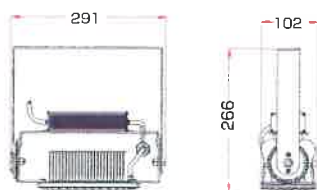

YRS60W-MPMB-C/N-60 昼白色 △
 YRS60W-MPMB-C/N-90 昼白色 △
 YRS60W-MPMB-C/N-120 昼白色 △

消費電力	60W
入力電圧	AC90~305V
サイズ	291×102×266mm
重量	2.3kg±5% ※電源含む
設計寿命	50,000h
色温度	5,000K
演色性	Ra70
使用温度	-40~60℃
照射角度	60°/90°/120°
全光束参考値	9,600lm