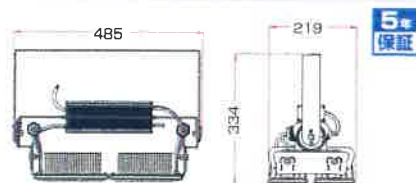

YRS400W-MPMA-C/N-60 昼白色 △
YRS400W-MPMA-C/N-90 昼白色 △
YRS400W-MPMA-C/N-120 昼白色 △

消費電力	400W
入力電圧	AC90~305V
サイズ	485x219x334mm
重量	7.0kg±5% ※電源含む
設計寿命	50,000h
色温度	5,000K
演色性	Ra70
使用温度	-40~60℃
照射角度	60°/90°/120°
全光束参考値	64,000lm
雷サージ	10KV