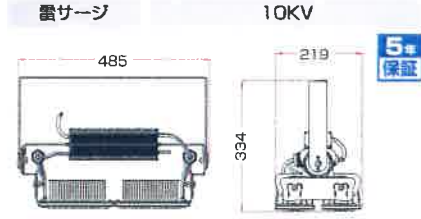

240w 38,400lm

ミドルパワーモジュールタイプ LED投光器 外部電源 160lm/W

- YRS240W-MPMB-C/N-60 昼白色 △
- YRS240W-MPMB-C/N-90 昼白色 △
- YRS240W-MPMB-C/N-120 昼白色 △

消費電力	240W
入力電圧	AC90~305V
サイズ	485×219×334mm
重量	5.7kg±5% ※電源含む
設計寿命	50,000h
色温度	5,000K
演色性	Ra70
使用温度	-40~60℃
照射角度	60°/90°/120°
全光束参考値	38,400lm
雷サージ	10KV