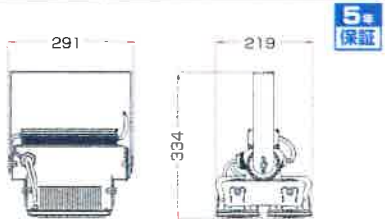

200w 32,000lm

ミドルパワーモジュールタイプ LED投光器 外部電源 160lm/W

- YRS200W-MPMA-C/N-60 昼白色 △
- YRS200W-MPMA-C/N-90 昼白色 △
- YRS200W-MPMA-C/N-120 昼白色 △

消費電力	200W
入力電圧	AC90~305V
サイズ	291×219×334mm
重量	4.1kg±5% ※電源含む
設計寿命	50,000h
色温度	5,000K
演色性	Ra70
使用温度	-40~60℃
照射角度	60°/90°/120°
全光束参考値	32,000lm