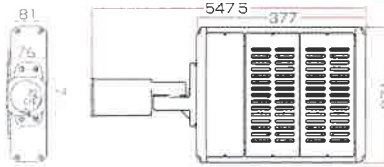

街路灯・道路灯対応
LED照明

YRS120W-STA-C/N-65135 昼白色 △

消費電力	120W
入力電圧	AC100~277V
サイズ	81×271×547.5mm
重量	4.9kg
設計寿命	50,000h
色温度	5,000K
使用温度	-40~60℃
保護等級	IP66
配光角度	65×135°
全光束参考値	14,400lm

5年保証