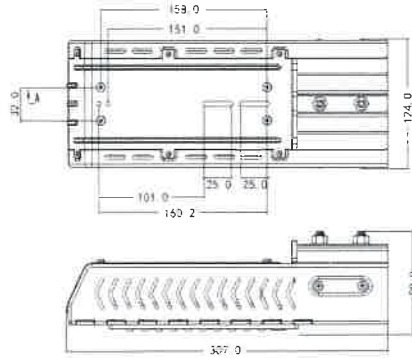

街路灯・道路灯対応
LED照明

YRS40W-STF-C/N-60120 昼白色 ○

消費電力	40W
入力電圧	AC90~277V
サイズ	307×124×99mm
重量	1,350g
設計寿命	50,000h
色温度	5,000K
使用温度	-40~60℃
保護等級	IP65
配光角度	60×120°
全光束参考値	4,200lm
雷サージ	10kv