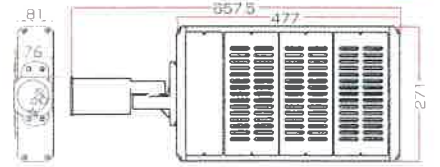

街路灯・道路灯対応
LED照明

YRS180W-STA-C/N-65135 昼白色 △

消費電力	180W
入力電圧	AC100~277V
サイズ	81×271×657.5mm
重量	5.8kg
設計寿命	50,000h
色温度	5,000K
使用温度	-40~60℃
保護等級	IP66
配光角度	65×135°
全光束参考値	21,600lm

5年保証