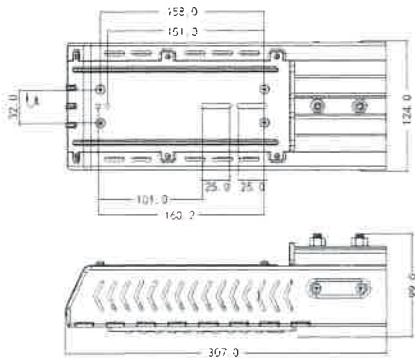

## —Fixed type—

街路灯・道路灯対応  
LED照明

YRS30W-STF-C/N-60120 昼白色 △

消費電力	30W
入力電圧	AC90~277V
サイズ	307×124×99mm
重量	1,350g
設計寿命	50,000h
色温度	5,000K
使用温度	-40~60℃
保護等級	IP65
配光角度	60×120°
全光束参考値	3,400lm
雷サージ	10kv

街路灯・道路灯対応  
LED照明