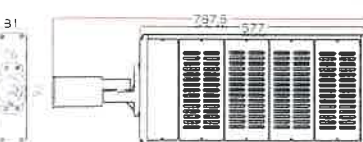

街路灯・道路灯対応
LED照明

YRS240W-STA-C/N-65135 昼白色 △

消費電力	240W
入力電圧	AC100~277V
サイズ	81×271×767.5mm
重量	6.8kg
設計寿命	50,000h
色温度	5,000K
使用温度	-40~60℃
保護等級	IP66
配光角度	65×135°
全光束参考値	28,800lm

5年保証