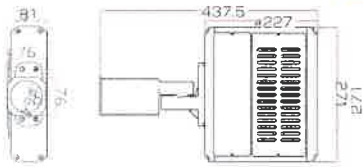

## 角度調整機能付

街路灯・道路灯対応  
LED照明

YRS60W-STA-C/N-65135 昼白色 △

消費電力	60W
入力電圧	AC100~277V
サイズ	81×271×437.5mm
重量	3.7kg
設計寿命	50,000h
色温度	5,000K
使用温度	-40~60℃
保護等級	IP66
配光角度	65×135°
全光束参考値	7,200lm

5年保証

街路灯・道路灯対応  
LED照明