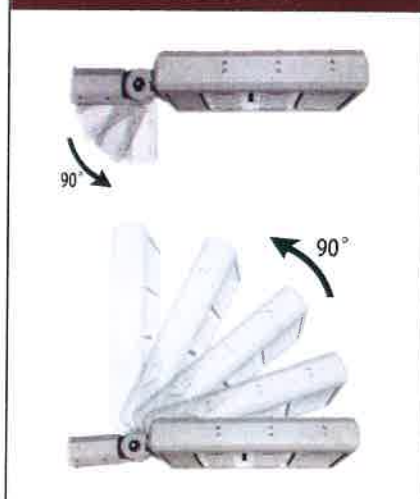

# ■ ST-A series

—Ajustable type 角度調整機能付—

PHILIPS  
LUMILEDS

道幅に合わせて自由に調節可能

## 角度調節