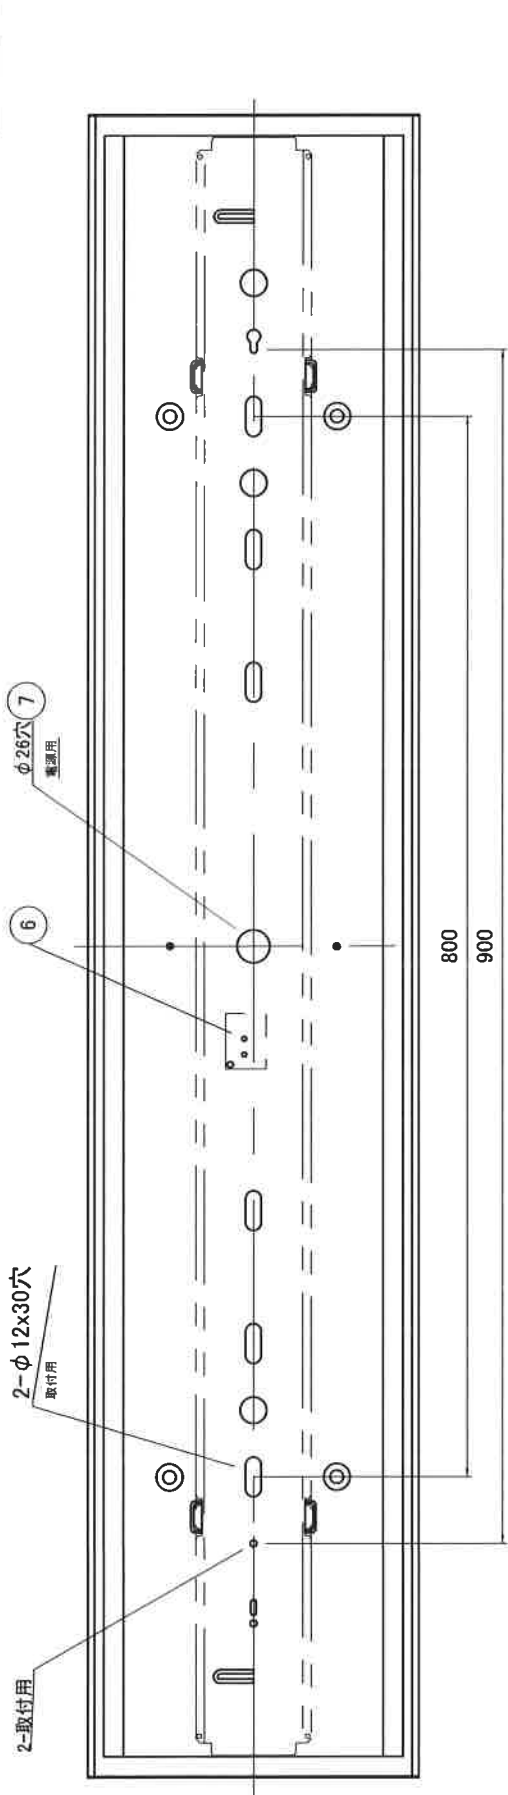

作成日

⑧ G13 取外し防止具

尺度 2:1

直付型 40W 形 2 灯

※LEDランプは付属に含まれておりません。

10					
9	G13 取外し防止具	PP	2	取付用樹脂本体付属	
8	フック	PA66	1	φ28用	
7	端子台	UF	1	TC-45	
6	ソケット	PP	2	26.422.210.50 (1灯入り)	
5	ソケット	PP	2	26.422.2010.50 (2灯なし)	
4	銅板	SPCC t0.6	2	白色	
3	反射板	SPCC t0.6	1	白色	
2	本体	SPCC t0.6	1	白色	
1					