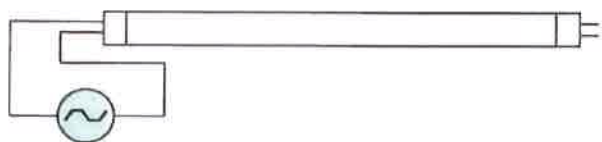

90° 回転

明るさ3タイプ・色4色のバリエーション

電球色   白色   昼白色   昼光色

直管LEDランプ		片側給電方式		平均演色性： 84Ra		入力電圧： 100V-240V						
種別	ランプ形名	光色	色温度 K	外形寸法 mm		口金	定格ランプ電力 W	全光束 lm	ランプ電流 mA	定格寿命 h	通常在庫◎ 少在庫△ 受注品△	販売価格 ¥
				管径 φ	長さ mm							
20形	LB816-M008/L	電球色	3000	26	580	G13 回転	8	880	80 | 34	40000	○	
	LB816-M008/W	白色	4000	26				960			▲	
	LB816-M008/N	昼白色	5000	26				1040			◎	
	LB816-M008/D	昼光色	5700	26				1050			◎	
40形	LB816-M015/L	電球色	3000	26	1198	G13 回転	15	1650	150 | 63	40000	○	
	LB816-M015/W	白色	4000	26				1800			▲	
	LB816-M015/N	昼白色	5000	26				1950			◎	
	LB816-M015/D	昼光色	5700	26				2000			◎	
40形	LB816-M018/L	電球色	3000	26	1198	G13 回転	18	1980	180 | 75	10000	○	
	LB816-M018/W	白色	4000	26				2160			▲	
	LB816-M018/N	昼白色	5000	26				2340			◎	
	LB816-M018/D	昼光色	5700	26				2400			◎	
40形	LB816-M022/L	電球色	3000	26	1198	G13 回転	22	2420	220 | 92	10000	▲	
	LB816-M022/W	白色	4000	26				2640			▲	
	LB816-M022/N	昼白色	5000	26				2860			◎	
	LB816-M022/D	昼光色	5700	26				2900			◎	
110形	LB816-M040/L	電球色	3000	32	2367	R17d 固定	40	4800	400 | 167	40000	▲	
	LB816-M040/W	白色	4000	32				5200			▲	
	LB816-M040/N	昼白色	5000	32				5350			◎	
	LB816-M040/D	昼光色	5700	32				5400			◎	

※その他の形式ランプは取扱販売店または弊社までお問い合わせください。
※定格寿命は、光束維持率70%時の設計寿命です。
※片側給電タイプのLEDランプです。専用器具での使用をお勧めします。
※配線工事をせずに取付けて使用すると、破損・発煙・発火のおそれがありますので、絶対に取付けないでください。
※配線工事は電気工事士の資格が必要です。
施工は必ず工事店にご依頼ください。