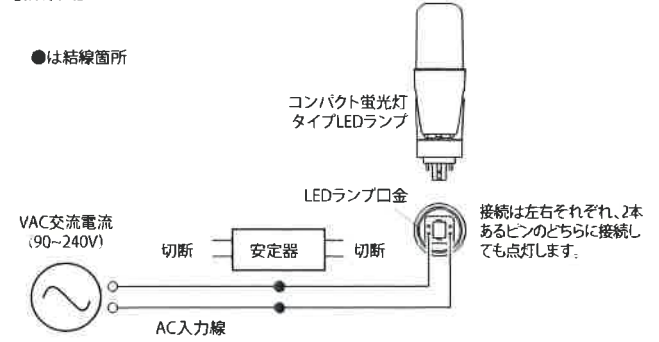

## コンパクト蛍光灯タイプLEDランプ | FHT代替

FHT32形、42形代替品

入力動作電圧 <b>AC90~240V</b>	電源 <b>内蔵</b>	口金 <b>GX24q</b>	消費電力 <b>12w</b>	全光束(lm) <b>1050/1250</b>	電球色 昼白色	屋内専用	設計寿命 <b>40000時間</b>
----------------------------	-----------------	--------------------	--------------------	-----------------------------	------------	------	------------------------

### ■ELC-12WFHT4 ■ELC-12CFHT4

【寸法図】

【結線図】

型番	電源	寸法(mm)	質量(g)	口金	消費電力(W)	全光束(lm)	演色性	色温度(K)	照射角度	設計寿命(h)
ELC-12WFHT4	内蔵	Φ50×168	195	GX24q	12±10%	1050	Ra>80	3000	220°	40000
ELC-12CFHT4						1250	Ra>70	5000		