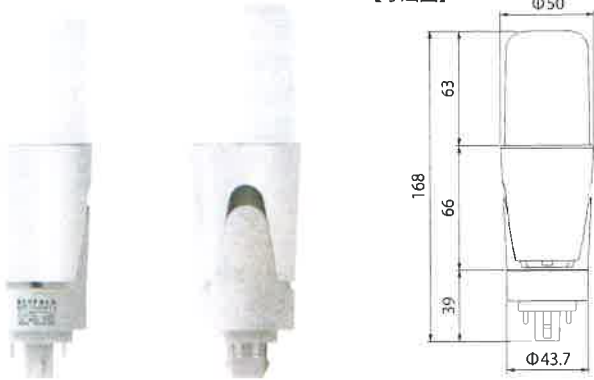

## コンパクト蛍光灯タイプLEDランプ | FHT代替

FHT32形、42形代替品

入力動作電圧 <b>AC90~240V</b>	電源 <b>内蔵</b>	口金 <b>GX24q</b>	消費電力 <b>12w</b>	全光束(lm) <b>1050/1250</b>	電球色 昼白色	屋内専用	設計寿命 <b>40000時間</b>
----------------------------	-----------------	--------------------	--------------------	-----------------------------	------------	------	------------------------

### ■ELC-12WFHT4 ■ELC-12CFHT4

【寸法図】

【結線図】

型番	電源	寸法(mm)	質量(g)	口金	消費電力(W)	全光束(lm)	演色性	色温度(K)	照射角度	設計寿命(h)
ELC-12WFHT4	内蔵	Φ50×168	195	GX24q	12±10%	1050	Ra>80	3000	220°	40000
ELC-12CFHT4						1250	Ra>70	5000		