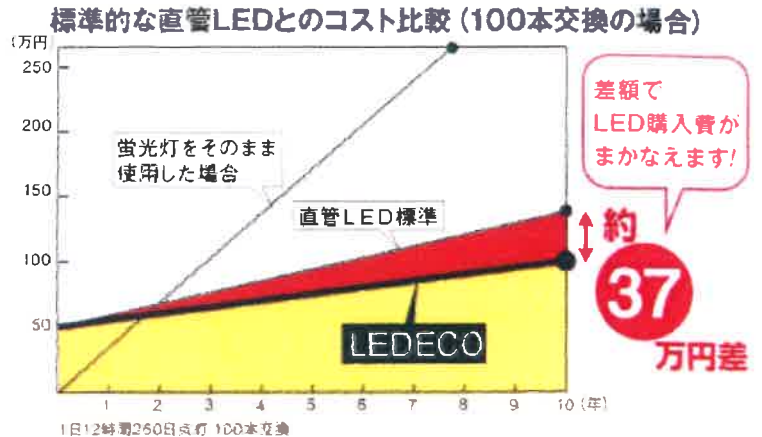

LEDECO-001

High Performance LED Tube

LEDECO

レデコ

LEDで変わる。
明るいECCO

世界最高レベルの
発光効率で超低発熱

超高効率
183lm/w

安心の
5年間交換保証

長寿命
50,000時間

世界最軽量クラス
接着剤フリー

超軽量
200g

Life Management

LEDECO (レデコ) の特徴

■世界最高レベルの発光効率で超低発熱

電気1Wあたり183ルーメンという高効率

LEDECO (レデコ) は1Wあたり183ルーメンという高効率を誇り、これは蛍光灯に比べて約4倍、直管LEDが登場した当時から比べても2倍の数値です。

効率に差があると将来にわたって支払う電気代は、直管LEDを購入する費用を大きく超えてしまうことがあります(右図参照)。

高効率・長期保証・長寿命のLEDECOはこれらの問題を全て解決する決定版直管LEDです。

■安心の5年間交換保証、発熱がほとんどないので故障知らず

LEDECOは万が一故障した場合、5年間の新品交換保証がついています。ほとんどのお客様が3年以内に電気代で償却を終えますので、購入したお客様が損害を受けることはありません。

また高効率で低熱設計のため、極めて故障が少なく 5/1000以下の不良交換率を達成しています(2017年7月現在)。発熱が少ないため、夏の冷房料金の節約にもつながります。

表面温度比較

室温	26.8℃
一般的な直管LED	34.4℃
LEDECO	27.2℃

■200gという超軽量設計

蛍光灯は1本280gですが、多くの直管LEDは300gを超える重さになっています。機器に負荷がかかると、万が一の災害の際に落下によるケガや事故の恐れがあります。