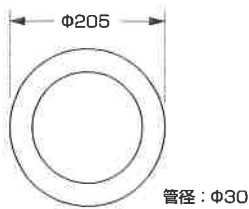

CL series -Circle Line type-

20Wサークルライン型 LED照明

YRS-205-9WH/L ●電球色 ○
YRS-205-9WH/N ●昼白色 ○

消費電力	9W
入力電圧	AC100~240V
対応口金	G10q
サイズ	管径φ30 / 外径205mm
重量	230g
設計寿命	40,000h
色温度	L:2,800K N:5,000K
演色性	Ra80
使用温度	-20~40℃
全光束参考値	L:1,045lm N:1,155lm

40Wサークルライン型 LED照明

YRS-373-18WH/L ●電球色 ○
YRS-373-18WH/N ●昼白色 ○

消費電力	18W
入力電圧	AC100~240V
対応口金	G10q
サイズ	管径φ30 / 外径373mm
重量	530g
設計寿命	40,000h
色温度	L:2,800K N:5,000K
演色性	Ra80
使用温度	-20~40℃
全光束参考値	L:1,900lm N:2,100lm

30Wサークルライン型 LED照明

YRS-225-10WH/L ●電球色 ○
YRS-225-10WH/N ●昼白色 ○

消費電力	10W
入力電圧	AC100~240V
対応口金	G10q
サイズ	管径φ30 / 外径225mm
重量	310g
設計寿命	40,000h
色温度	L:2,800K N:5,000K
演色性	Ra80
使用温度	-20~40℃
全光束参考値	L:1,140lm N:1,260lm

YRS-299-15WH/L ●電球色 ○
YRS-299-15WH/N ●昼白色 ○

消費電力	15W
入力電圧	AC100~240V
対応口金	G10q
サイズ	管径φ30 / 外径299mm
重量	420g
設計寿命	40,000h
色温度	L:2,800K N:5,000K
演色性	Ra80
使用温度	-20~40℃
全光束参考値	L:1,615lm N:1,785lm

サークルライン型LED照明