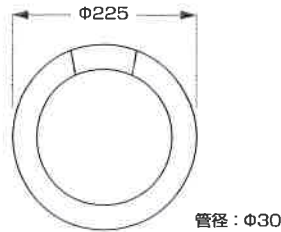

CL series -Circle Line type-

20Wサークルライン型 LED照明

YRS-205-9WH/L ●電球色 ○
YRS-205-9WH/N ●昼白色 ○

消費電力	9W
入力電圧	AC100~240V
対応口金	G10q
サイズ	管径φ30 / 外径205mm
重量	230g
設計寿命	40,000h
色温度	L:2,800K N:5,000K
演色性	Ra80
使用温度	-20~40℃
全光束参考値	L:1,045lm N:1,155lm

40Wサークルライン型 LED照明

YRS-373-18WH/L ●電球色 ○
YRS-373-18WH/N ●昼白色 ○

消費電力	18W
入力電圧	AC100~240V
対応口金	G10q
サイズ	管径φ30 / 外径373mm
重量	530g
設計寿命	40,000h
色温度	L:2,800K N:5,000K
演色性	Ra80
使用温度	-20~40℃
全光束参考値	L:1,900lm N:2,100lm

30Wサークルライン型 LED照明

YRS-225-10WH/L ●電球色 ○
YRS-225-10WH/N ●昼白色 ○

消費電力	10W
入力電圧	AC100~240V
対応口金	G10q
サイズ	管径φ30 / 外径225mm
重量	310g
設計寿命	40,000h
色温度	L:2,800K N:5,000K
演色性	Ra80
使用温度	-20~40℃
全光束参考値	L:1,140lm N:1,260lm

YRS-299-15WH/L ●電球色 ○
YRS-299-15WH/N ●昼白色 ○

消費電力	15W
入力電圧	AC100~240V
対応口金	G10q
サイズ	管径φ30 / 外径299mm
重量	420g
設計寿命	40,000h
色温度	L:2,800K N:5,000K
演色性	Ra80
使用温度	-20~40℃
全光束参考値	L:1,615lm N:1,785lm

サークルライン型LED照明