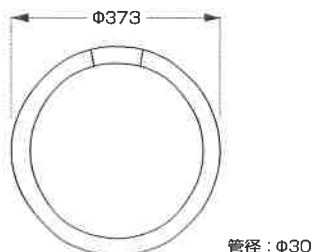

CL series -Circle Line type-

20Wサークルライン型 LED照明

YRS-205-9WH/L ●電球色 ○
YRS-205-9WH/N ●昼白色 ○

消費電力	9W
入力電圧	AC100~240V
対応口金	G10q
サイズ	管径φ30 / 外径205mm
重量	230g
設計寿命	40,000h
色温度	L:2,800K N:5,000K
演色性	Ra80
使用温度	-20~40℃
全光束参考値	L:1,045lm N:1,155lm

40Wサークルライン型 LED照明

YRS-373-18WH/L ●電球色 ○
YRS-373-18WH/N ●昼白色 ○

消費電力	18W
入力電圧	AC100~240V
対応口金	G10q
サイズ	管径φ30 / 外径373mm
重量	530g
設計寿命	40,000h
色温度	L:2,800K N:5,000K
演色性	Ra80
使用温度	-20~40℃
全光束参考値	L:1,900lm N:2,100lm

30Wサークルライン型 LED照明

YRS-225-10WH/L ●電球色 ○
YRS-225-10WH/N ●昼白色 ○

消費電力	10W
入力電圧	AC100~240V
対応口金	G10q
サイズ	管径φ30 / 外径225mm
重量	310g
設計寿命	40,000h
色温度	L:2,800K N:5,000K
演色性	Ra80
使用温度	-20~40℃
全光束参考値	L:1,140lm N:1,260lm

YRS-299-15WH/L ●電球色 ○
YRS-299-15WH/N ●昼白色 ○

消費電力	15W
入力電圧	AC100~240V
対応口金	G10q
サイズ	管径φ30 / 外径299mm
重量	420g
設計寿命	40,000h
色温度	L:2,800K N:5,000K
演色性	Ra80
使用温度	-20~40℃
全光束参考値	L:1,615lm N:1,785lm

サークルライン型LED照明