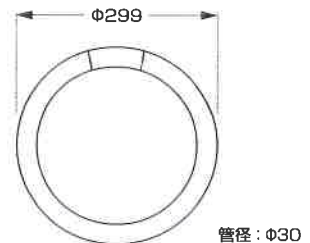

40Wサークルライン型 LED照明

YRS-373-18WH/L ●電球色 ○
YRS-373-18WH/N ●昼白色 ○

消費電力	18W
入力電圧	AC100~240V
対応口金	G10q
サイズ	管径φ30 / 外径373mm
重量	530g
設計寿命	40,000h
色温度	L:2,800K N:5,000K
演色性	Ra80
使用温度	-20~40℃
全光束参考値	L:1,900lm N:2,100lm

30Wサークルライン型 LED照明

YRS-225-10WH/L ●電球色 ○
YRS-225-10WH/N ●昼白色 ○

消費電力	10W
入力電圧	AC100~240V
対応口金	G10q
サイズ	管径φ30 / 外径225mm
重量	310g
設計寿命	40,000h
色温度	L:2,800K N:5,000K
演色性	Ra80
使用温度	-20~40℃
全光束参考値	L:1,140lm N:1,260lm

FCL20/30対応 ユニット型LEDシーリング

YRS-9W-UT-M/L ●電球色 ○
YRS-9W-UT-M/N ●昼白色 ○

消費電力	9W
入力電圧	AC100V
サイズ	φ300×9.8mm
設計寿命	40,000h
色温度	L:3,000K N:5,000K
演色性	Ra80
使用温度	-25~45℃
保護等級	IP43
全光束参考値	L:900lm N:1,000lm

32Wサークルライン型 LED照明

YRS-299-15WH/L ●電球色 ○
YRS-299-15WH/N ●昼白色 ○

消費電力	15W
入力電圧	AC100~240V
対応口金	G10q
サイズ	管径φ30 / 外径299mm
重量	420g
設計寿命	40,000h
色温度	L:2,800K N:5,000K
演色性	Ra80
使用温度	-20~40℃
全光束参考値	L:1,615lm N:1,785lm

サークルライン型LED照明