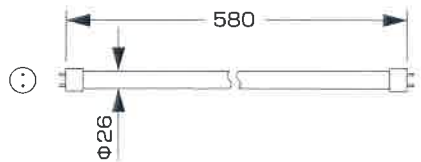

LED TUBE LIGHT for sign

EL series Evenly Lighting

内照式看板向けLED照明

■ EL series Evenly Lighting

- スタンド・袖看板向け
両面発光型LED照明
- ファサード・壁面看板向け
360°発光型LED照明

スタンド看板

袖看板

ファサード看板

EL series Evenly Lighting

● スタンド・袖看板向け

**20W直管型
両面発光LED照明** 120 lm/W 口金回転
YRS12WW-UNV/D 昼光色 ◎

消費電力	12W
入力電圧	AC100~240V
対応口金	G13
サイズ	φ26×580mm
重量	195g
設計寿命	40,000h
色温度	6,000K
演色性	Ra80
使用温度	-20~50℃
保護等級	IP65
全光束参考値	1,440lm±5%
カバータイプ	透明

**32W直管型
両面発光LED照明** 120 lm/W 口金回転
YRS18WW-UNV/D 昼光色 ○

消費電力	18W
入力電圧	AC100~240V
対応口金	G13
サイズ	φ26×830mm
重量	275g
設計寿命	40,000h
色温度	6,000K
演色性	Ra80
使用温度	-20~50℃
保護等級	IP65
全光束参考値	2,160lm±5%
カバータイプ	透明

**40W直管型
両面発光LED照明** 118 lm/W 口金回転
YRS22WW-UNV/D 昼光色 ○

消費電力	9W
入力電圧	AC100~240V
対応口金	G13
サイズ	φ26×580mm
重量	210g
設計寿命	40,000h
色温度	6,000K
演色性	Ra80
使用温度	-20~60℃
保護等級	IP65
全光束参考値	1,215lm±5%
カバータイプ	乳白色

**30W直管型
360°発光LED照明** 135 lm/W
YRS9.5WT-H/D 昼光色 ○

消費電力	9.5W
入力電圧	AC100~240V
対応口金	G13
サイズ	φ26×630mm
重量	240g
設計寿命	40,000h
色温度	6,000K
演色性	Ra80
使用温度	-20~60℃
保護等級	IP65
全光束参考値	1,280lm±5%
カバータイプ	乳白色