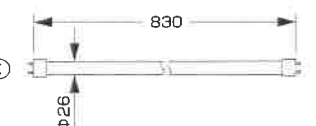

**40W直管型
360°発光LED照明** 135 lm/W
YRS19WT-H/D 昼光色 ◎

消費電力	18W
入力電圧	AC100~240V
対応口金	G13
サイズ	φ26×1,198mm
重量	350g
設計寿命	40,000h
色温度	6,000K
演色性	Ra80
使用温度	-20~60℃
保護等級	IP65
全光束参考値	2,430lm±5%
カバータイプ	乳白色