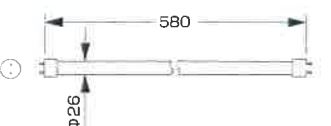

**30W直管型
360°発光LED照明** 135 lm/W
YRS9.5WT-H/D 昼光色 ○

消費電力	9.5W
入力電圧	AC100~240V
対応口金	G13
サイズ	φ26×630mm
重量	240g
設計寿命	40,000h
色温度	6,000K
演色性	Ra80
使用温度	-20~60℃
保護等級	IP65
全光束参考値	1,280lm±5%
カバータイプ	乳白色