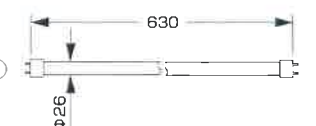

**32W直管型
360°発光LED照明** 135 lm/W
YRS13WT-H/D 昼光色 ○

消費電力	13W
入力電圧	AC100~240V
対応口金	G13
サイズ	φ26×830mm
重量	280g
設計寿命	40,000h
色温度	6,000K
演色性	Ra80
使用温度	-20~60℃
保護等級	IP65
全光束参考値	1,755lm±5%
カバータイプ	乳白色