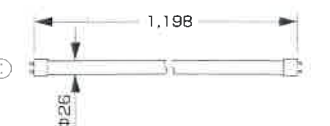

内照式看板向けLED照明

◎・・・在庫品 ○・・・準在庫品 △・・・受注生産品