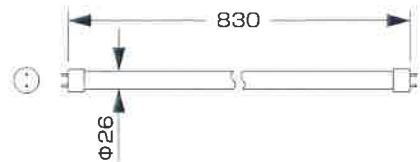

LED TUBE LIGHT for sign

EL series Evenly Lighting

内照式看板向けLED照明

■ EL series Evenly Lighting

- スタンド・袖看板向け
両面発光型LED照明
- ファサード・壁面看板向け
360°発光型LED照明

スタンド看板

袖看板

ファサード看板

EL series Evenly Lighting

● スタンド・袖看板向け

**20W直管型
両面発光LED照明** 120 lm/W 口金回転
YRS12WW-UNV/D 昼光色 ◎

消費電力	12W
入力電圧	AC100~240V
対応口金	G13
サイズ	φ26×580mm
重量	195g
設計寿命	40,000h
色温度	6,000K
演色性	Ra80
使用温度	-20~50℃
保護等級	IP65
全光束参考値	1,440lm±5%
カバータイプ	透明

**32W直管型
両面発光LED照明** 120 lm/W 口金回転
YRS18WW-UNV/D 昼光色 ○

消費電力	18W
入力電圧	AC100~240V
対応口金	G13
サイズ	φ26×830mm
重量	275g
設計寿命	40,000h
色温度	6,000K
演色性	Ra80
使用温度	-20~50℃
保護等級	IP65
全光束参考値	2,160lm±5%
カバータイプ	透明

**40W直管型
両面発光LED照明** 118 lm/W 口金回転
YRS22WW-UNV/D 昼光色 ○

消費電力	9W
入力電圧	AC100~240V
対応口金	G13
サイズ	φ26×580mm
重量	210g
設計寿命	40,000h
色温度	6,000K
演色性	Ra80
使用温度	-20~60℃
保護等級	IP65
全光束参考値	1,215lm±5%
カバータイプ	乳白色

**30W直管型
360°発光LED照明** 135 lm/W
YRS9.5WT-H/D 昼光色 ○

消費電力	9.5W
入力電圧	AC100~240V
対応口金	G13
サイズ	φ26×630mm
重量	240g
設計寿命	40,000h
色温度	6,000K
演色性	Ra80
使用温度	-20~60℃
保護等級	IP65
全光束参考値	1,280lm±5%
カバータイプ	乳白色