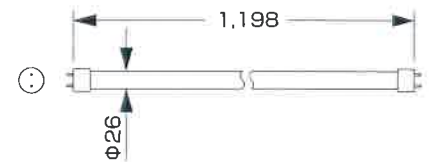

EL series Evenly Lighting

● スタンド・袖看板向け

**20W直管型
両面発光LED照明** 120 lm/W 口金回転
YRS12WW-UNV/D 昼光色 ◎

消費電力	12W
入力電圧	AC100~240V
対応口金	G13
サイズ	φ26×580mm
重量	195g
設計寿命	40,000h
色温度	6,000K
演色性	Ra80
使用温度	-20~50℃
保護等級	IP65
全光束参考値	1,440lm±5%
カバータイプ	透明

**32W直管型
両面発光LED照明** 120 lm/W 口金回転
YRS18WW-UNV/D 昼光色 ○

消費電力	18W
入力電圧	AC100~240V
対応口金	G13
サイズ	φ26×830mm
重量	275g
設計寿命	40,000h
色温度	6,000K
演色性	Ra80
使用温度	-20~50℃
保護等級	IP65
全光束参考値	2,160lm±5%
カバータイプ	透明

**40W直管型
両面発光LED照明** 118 lm/W 口金回転
YRS22WW-UNV/D 昼光色 ○

消費電力	22W
入力電圧	AC100~240V
対応口金	G13
サイズ	φ26×1,198mm
重量	355g
設計寿命	40,000h
色温度	6,000K
演色性	Ra80
使用温度	-20~50℃
保護等級	IP65
全光束参考値	2,600lm±5%
カバータイプ	透明

● ファサード・壁面看板向け

**20W直管型
360°発光LED照明** 135 lm/W
YRS9WT-H/D 昼光色 ◎

消費電力	9W
入力電圧	AC100~240V
対応口金	G13
サイズ	φ26×580mm
重量	210g
設計寿命	40,000h
色温度	6,000K
演色性	Ra80
使用温度	-20~60℃
保護等級	IP65
全光束参考値	1,215lm±5%
カバータイプ	乳白色

**30W直管型
360°発光LED照明** 135 lm/W
YRS9.5WT-H/D 昼光色 ○

消費電力	9.5W
入力電圧	AC100~240V
対応口金	G13
サイズ	φ26×630mm
重量	240g
設計寿命	40,000h
色温度	6,000K
演色性	Ra80
使用温度	-20~60℃
保護等級	IP65
全光束参考値	1,280lm±5%
カバータイプ	乳白色