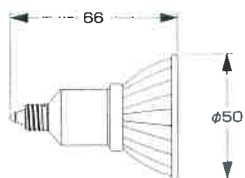

消費電力	4W
入力電圧	AC90~130V
対応口金	E11
サイズ	Φ50×66mm
重量	65g
設計寿命	40,000h
色温度	2,400K
演色性	Ra80
使用温度	-25~40℃
照射角度	30°
全光束参考値	330lm

消費電力	6W
入力電圧	AC90~130V
対応口金	E11
サイズ	Φ50×66.5mm
重量	65g
設計寿命	30,000h
色温度	2,700~3,000K
演色性	Ra90
使用温度	-20~40℃
照射角度	30°
全光束参考値	520lm

消費電力	7W
入力電圧	AC100V
対応口金	E11
サイズ	Φ50×165mm
重量	80g
設計寿命	50,000h
色温度	2,700~3,000K
演色性	Ra80
使用温度	-20~40℃
照射角度	20°
全光束参考値	680lm
ボディカラー	ホワイト/ブラック

1年保証

リフレクター型75W形  
ハロゲンタイプLED電球

YRS-DS7/L-30 電球色 ○  
YRS-DS7/L-60 電球色 ○

代替：50~60Wハロゲンランプ  
リフレクター効果で自然な光を実現

消費電力	7W
入力電圧	AC90~130V
対応口金	E11
サイズ	Φ70×78.4mm
重量	60g
設計寿命	40,000h
色温度	2,700~3,000K
演色性	Ra80
使用温度	-20~40℃
照射角度	30/60°
全光束参考値	620lm

40W形ハロゲンタイプ  
12V対応LED電球

YRS-DS6-12V/L 電球色 ○

代替：40Wハロゲンタイプ

消費電力	6W
入力電圧	DC12V
対応口金	EZ10
サイズ	Φ50×66.5mm
重量	50g
設計寿命	30,000h
色温度	2,700~3,000K
演色性	Ra90
使用温度	-20~40℃
照射角度	30°
全光束参考値	420lm