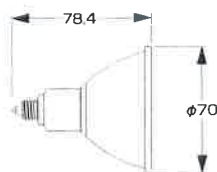

消費電力	4W
入力電圧	AC90~130V
対応口金	E11
サイズ	Φ50×66mm
重量	65g
設計寿命	40,000h
色温度	2,400K
演色性	Ra80
使用温度	-25~40℃
照射角度	30°
全光束参考値	330lm

消費電力	6W
入力電圧	AC90~130V
対応口金	E11
サイズ	Φ50×66.5mm
重量	65g
設計寿命	30,000h
色温度	2,700~3,000K
演色性	Ra90
使用温度	-20~40℃
照射角度	30°
全光束参考値	520lm

消費電力	7W
入力電圧	AC100V
対応口金	E11
サイズ	Φ50×165mm
重量	80g
設計寿命	50,000h
色温度	2,700~3,000K
演色性	Ra80
使用温度	-20~40℃
照射角度	20°
全光束参考値	680lm
ボディカラー	ホワイト/ブラック

1年保証

リフレクター型75W形  
ハロゲンタイプLED電球

YRS-DS7/L-30 電球色 ○  
YRS-DS7/L-60 電球色 ○

代替：50~60Wハロゲンランプ  
リフレクター効果で自然な光を実現

消費電力	7W
入力電圧	AC90~130V
対応口金	E11
サイズ	Φ70×78.4mm
重量	60g
設計寿命	40,000h
色温度	2,700~3,000K
演色性	Ra80
使用温度	-20~40℃
照射角度	30/60°
全光束参考値	620lm

40W形ハロゲンタイプ  
12V対応LED電球

YRS-DS6-12V/L 電球色 ○

代替：40Wハロゲンタイプ

消費電力	6W
入力電圧	DC12V
対応口金	EZ10
サイズ	Φ50×66.5mm
重量	50g
設計寿命	30,000h
色温度	2,700~3,000K
演色性	Ra90
使用温度	-20~40℃
照射角度	30°
全光束参考値	420lm