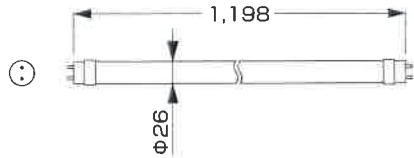

調色 & 調光。
専用リモコン

YRS-MCT-CNT◎

最大登録本数	1,000本
登録エリア数	4エリア
感知距離	30m
サイズ	110×53×21mm
重量	50g
電池	単4乾電池2本使用(別売)

調色 & 調光。直管型LED照明