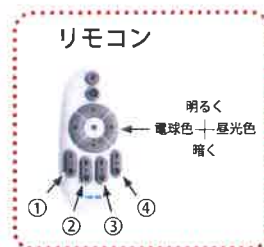

## 壁スイッチとは関係なく回路(区分)が分けられます

#### 旧点灯エリア 壁スイッチで点灯 / 消灯できるエリア

●フロア全体を使用している時間帯

●□□□部分の人がいない時間帯

unnecessary to extinguish lights

#### 新点灯エリア リモコンで設定したエリア

●フロア全体を使用している時間帯

●□□□部分の人がいない時間帯

※壁スイッチは今までどおり使用できます。