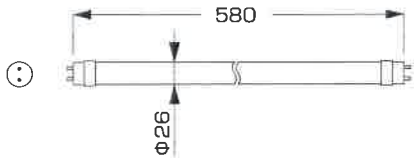

# ■ ST-type A Adjustable Lighting

調色 & 調光。  
20W直管型LED照明

YRS10W-MCT△

消費電力	10W
入力電圧	AC85~265V
対応口金	G13
サイズ	φ26×580mm
重量	200g
設計寿命	50,000h
色温度	2700~6500K
演色性	Ra85
使用温度	-20~45℃
保護等級	IP44
全光束参考値	1,200lm

調色 & 調光。  
40W直管型LED照明