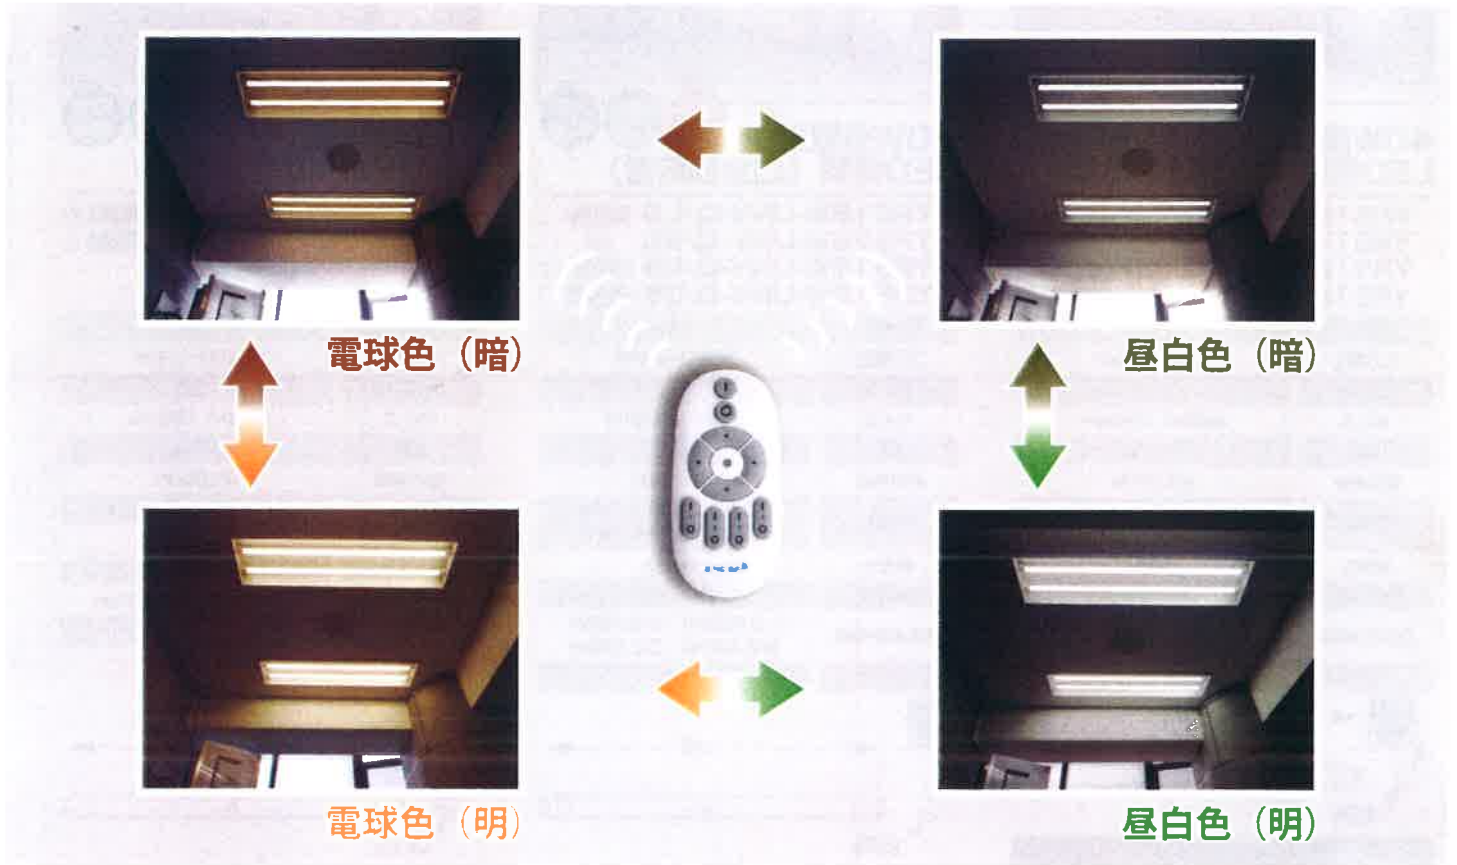

## ST-type A Ajustable Lighting

※別売リモコン使用時

# ■ ST-type A Adjustable Lighting

調色 & 調光。  
20W直管型LED照明

YRS10W-MCT△

消費電力	10W
入力電圧	AC85~265V
対応口金	G13
サイズ	φ26×580mm
重量	200g
設計寿命	50,000h
色温度	2700~6500K
演色性	Ra85
使用温度	-20~45℃
保護等級	IP44
全光束参考値	1,200lm

調色 & 調光。  
40W直管型LED照明