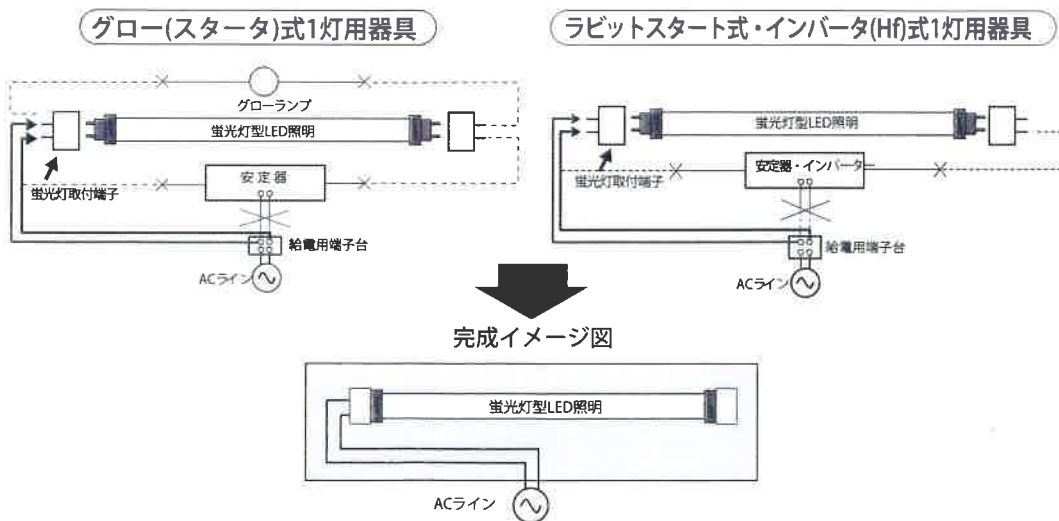

1灯用器具 結線例

●...在庫品 ○...準在庫品 △...受注生産品

製品仕様は予告なく変更する場合がございます。製品ご購入の際は事前に必ずご確認ください。(全製品共通)

直管型LED照明