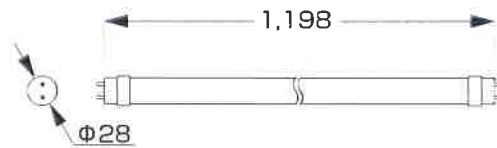

ST-type S Standard Lighting

● 片側給電タイプ

20W直管型LED照明

YRS7W-OS-Q/N5 ● 昼白色 ○
 YRS7W-OS-Q/D5 ○ 昼光色 ○

消費電力	7W
入力電圧	AC100~240V
対応口金	G13
サイズ	φ28×580mm
重量	83g
設計寿命	40,000h
色温度	N:5,000K D:6,000K
演色性	Ra80
使用温度	-20~50℃
全光束参考値	N:1,100lm D:1,089lm
配光角度	300°
CISPR	11, 15, 32

40W直管型LED照明

YRS12.5W-OS-Q/N5 ● 昼白色 ○
 YRS12.5W-OS-Q/D5 ○ 昼光色 ○

消費電力	12.5W
入力電圧	AC100~240V
対応口金	G13
サイズ	φ28×1,198mm
重量	135g
設計寿命	40,000h
色温度	N:5,000K D:6,000K
演色性	Ra80
使用温度	-20~45℃
全光束参考値	N:2,000lm D:1,980lm
配光角度	300°
CISPR	11, 15, 32