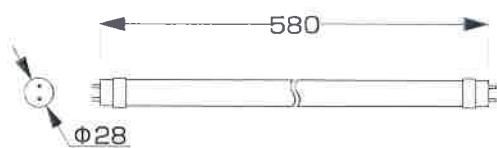

ST-type S Standard Lighting

● 片側給電タイプ

20W直管型LED照明

YRS7W-OS-Q/N5 ● 昼白色 ○
 YRS7W-OS-Q/D5 ○ 昼光色 ○

消費電力	7W
入力電圧	AC100~240V
対応口金	G13
サイズ	φ28×580mm
重量	83g
設計寿命	40,000h
色温度	N:5,000K D:6,000K
演色性	Ra80
使用温度	-20~50℃
全光束参考値	N:1,100lm D:1,089lm
配光角度	300°
CISPR	11, 15, 32

40W直管型LED照明

YRS12.5W-OS-Q/N5 ● 昼白色 ○
 YRS12.5W-OS-Q/D5 ○ 昼光色 ○

消費電力	12.5W
入力電圧	AC100~240V
対応口金	G13
サイズ	φ28×1,198mm
重量	135g
設計寿命	40,000h
色温度	N:5,000K D:6,000K
演色性	Ra80
使用温度	-20~45℃
全光束参考値	N:2,000lm D:1,980lm
配光角度	300°
CISPR	11, 15, 32