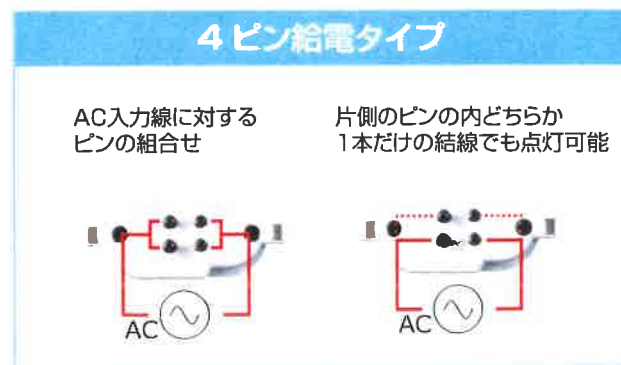

◎...在庫品 ○...準在庫品 △...受注生産品

製品仕様は予告なく変更する場合がございます。製品ご購入の際は事前に必ずご確認ください。(全製品共通)