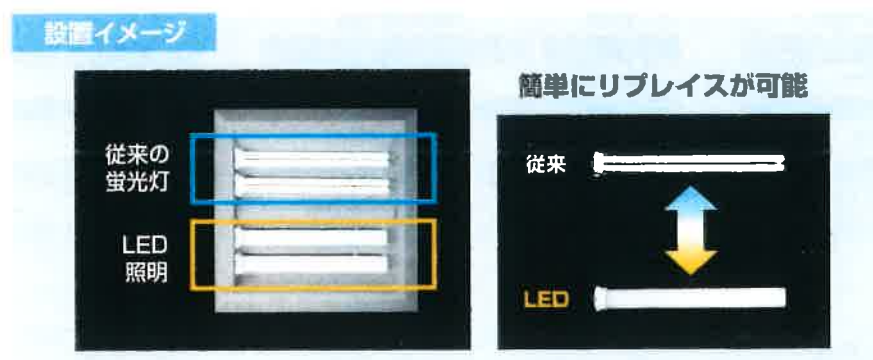

◎...在庫品 ○...準在庫品 △...受注生産品

製品仕様は予告なく変更する場合がございます。製品ご購入の際は事前に必ずご確認ください。(全製品共通)