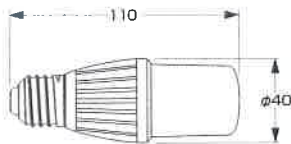

## ■ T LAMP series -T型スリム-

**T型スリムLED電球  
360度発光タイプ**

YRS5W-DH360T/L 電球色 ○  
YRS5W-DH360T/D 昼光色 ○

蛍光灯D・T型器具への置換え可能  
横差し型器具対応

消費電力	5W
入力電圧	AC85~265V
対応口金	E26
サイズ	Φ40×110mm
重量	110g
設計寿命	40,000h
色温度	L:3,000K D:6,300K
演色性	Ra80
使用温度	-20~40℃
全光束参考値	L:400lm D:420lm

**T型スリムLED電球  
360度発光タイプ**

YRS7W-DH360T/L 電球色 ○  
YRS7W-DH360T/D 昼光色 ○

蛍光灯D・T型器具への置換え可能  
横差し型器具対応

消費電力	7W
入力電圧	AC85~265V
対応口金	E26
サイズ	Φ40×110mm
重量	110g
設計寿命	40,000h
色温度	L:3,000K D:6,300K
演色性	Ra80
使用温度	-20~40℃
全光束参考値	L:560lm D:580lm